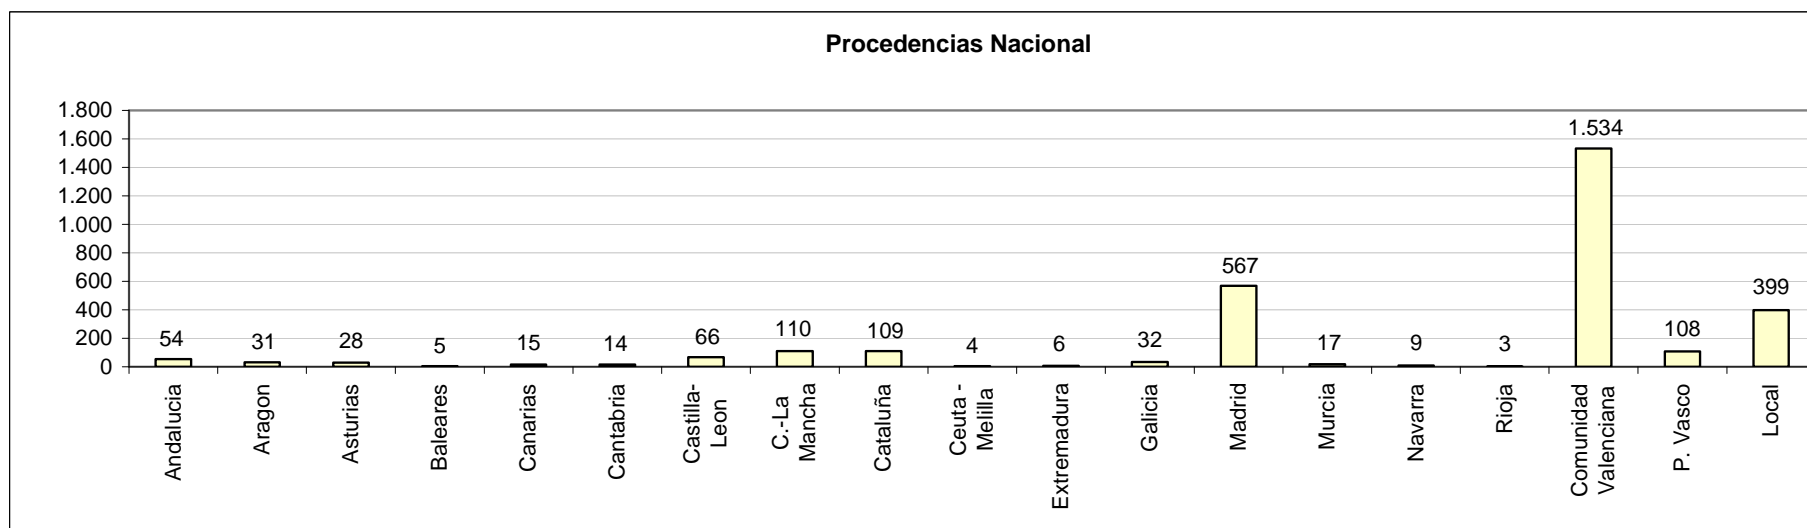

Datos de demanda turística (Procedencia de los Visitantes y Tipología de las Consultas)

Procedencia de los Visitantes Nacionales e Internacionales atendidos en la Oficina de Turismo de Benissa Playa 2008

Tipología de la Demanda Total Global atendida en la Oficina de Turismo de Benissa Playa 2008

Tipología de la Demanda Nacional atendida en la Oficina de Turismo de Benissa Playa 2008

Tipología de demanda Nacional

Tipología de la Demanda Internacional atendida en la Oficina de Turismo de Benissa Playa 2008

Tipología de demanda Internacional

Ajuntament de Benissa
CONCEJALÍA DE TURISMO

Benissa
www.benissa.es

Nota: Los Gráficos “Procedencias Nacional” y “Procedencias Internacional” corresponden a la procedencia de los visitantes nacionales e internacionales que han realizado consultas en la Tourist Info Benissa Playa. El gráfico “Demandas acumuladas por tipo de demanda” equivale a la cantidad y tipo de demandas solicitadas por los visitantes nacionales e internacionales.

El Gráfico “Tipología de demanda Nacional” nos indica la cantidad y tipología de demanda realizadas por los visitantes nacionales.

Y por último, el Gráfico “Tipología de demanda Internacional” nos indica la cantidad y tipología de demanda realizadas por los visitantes internacionales.