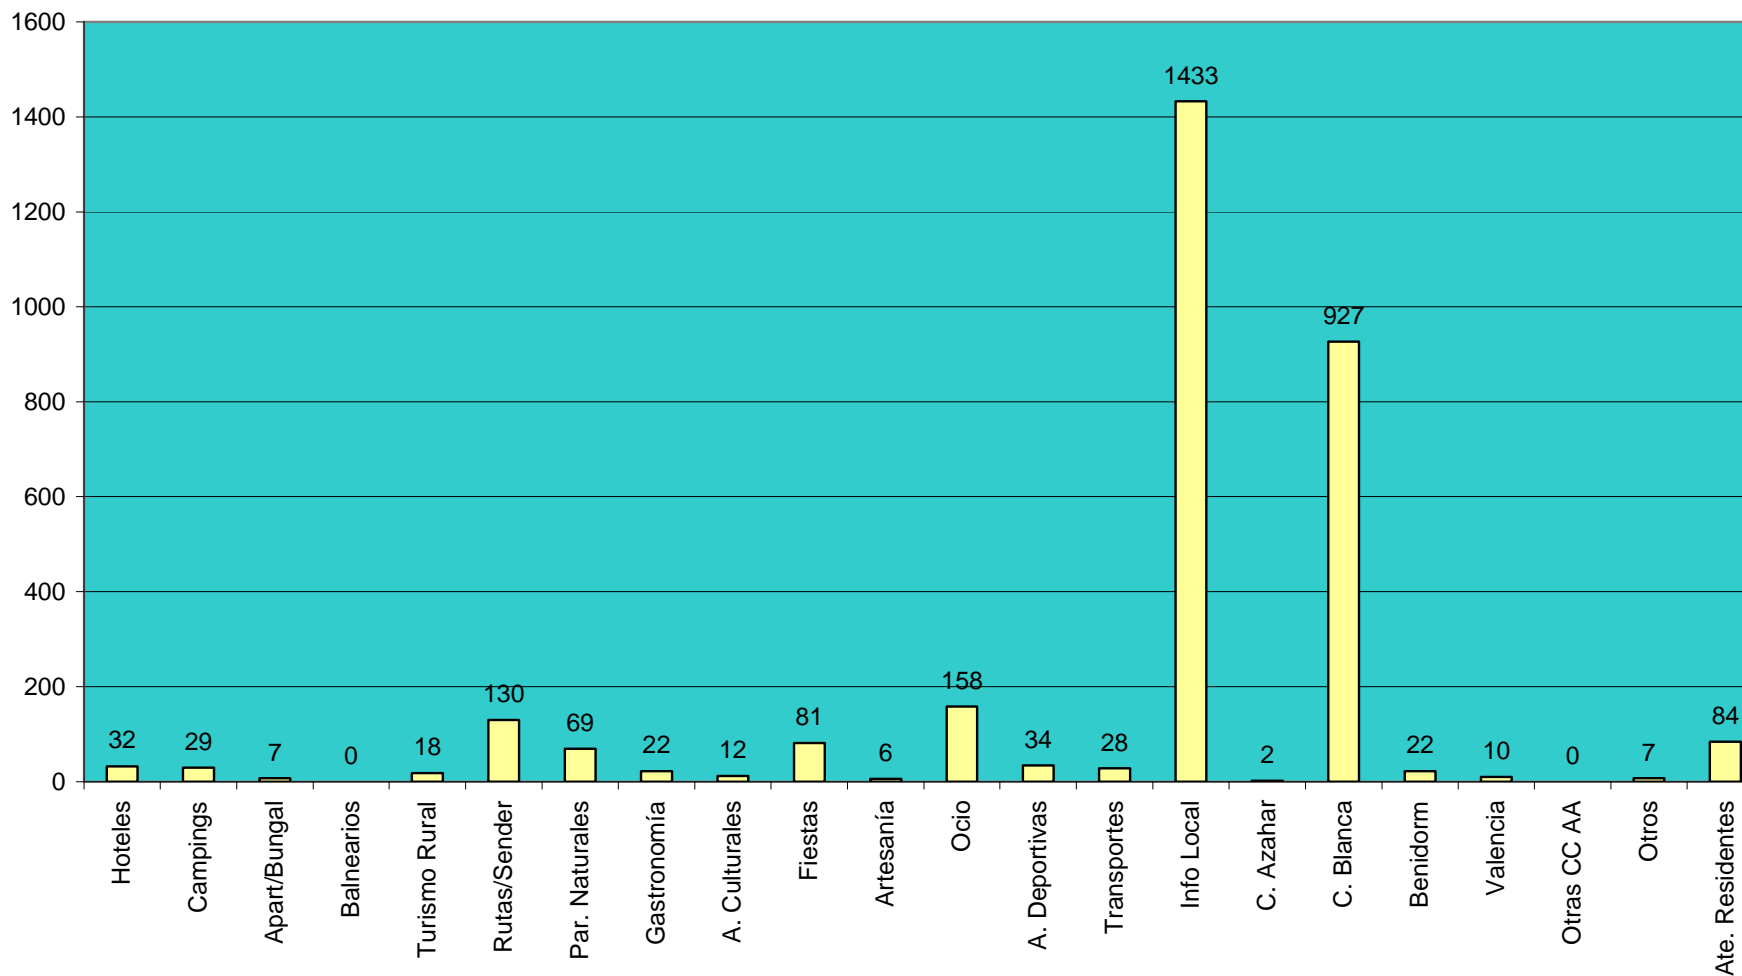

Datos de demanda turística (Procedencia de los Visitantes y Tipología de las Consultas)

Procedencia de los Visitantes Nacionales e Internacionales atendidos en la Oficina de Turismo de Benissa Playa 2008

Tipología de la Demanda Total Global atendida en la Oficina de Turismo de Benissa Playa 2008

Tipología de la Demanda Nacional atendida en la Oficina de Turismo de Benissa Playa 2008

Tipología de demanda Nacional

Tipología de la Demanda Internacional atendida en la Oficina de Turismo de Benissa Playa 2008

Tipología de demanda Internacional

Ajuntament de Benissa
CONCEJALÍA DE TURISMO

Benissa
www.benissa.es

Nota: Los Gráficos “Procedencias Nacional” y “Procedencias Internacional” corresponden a la procedencia de los visitantes nacionales e internacionales que han realizado consultas en la Tourist Info Benissa Playa. El gráfico “Demandas acumuladas por tipo de demanda” equivale a la cantidad y tipo de demandas solicitadas por los visitantes nacionales e internacionales.

El Gráfico “Tipología de demanda Nacional” nos indica la cantidad y tipología de demanda realizadas por los visitantes nacionales.

Y por último, el Gráfico “Tipología de demanda Internacional” nos indica la cantidad y tipología de demanda realizadas por los visitantes internacionales.