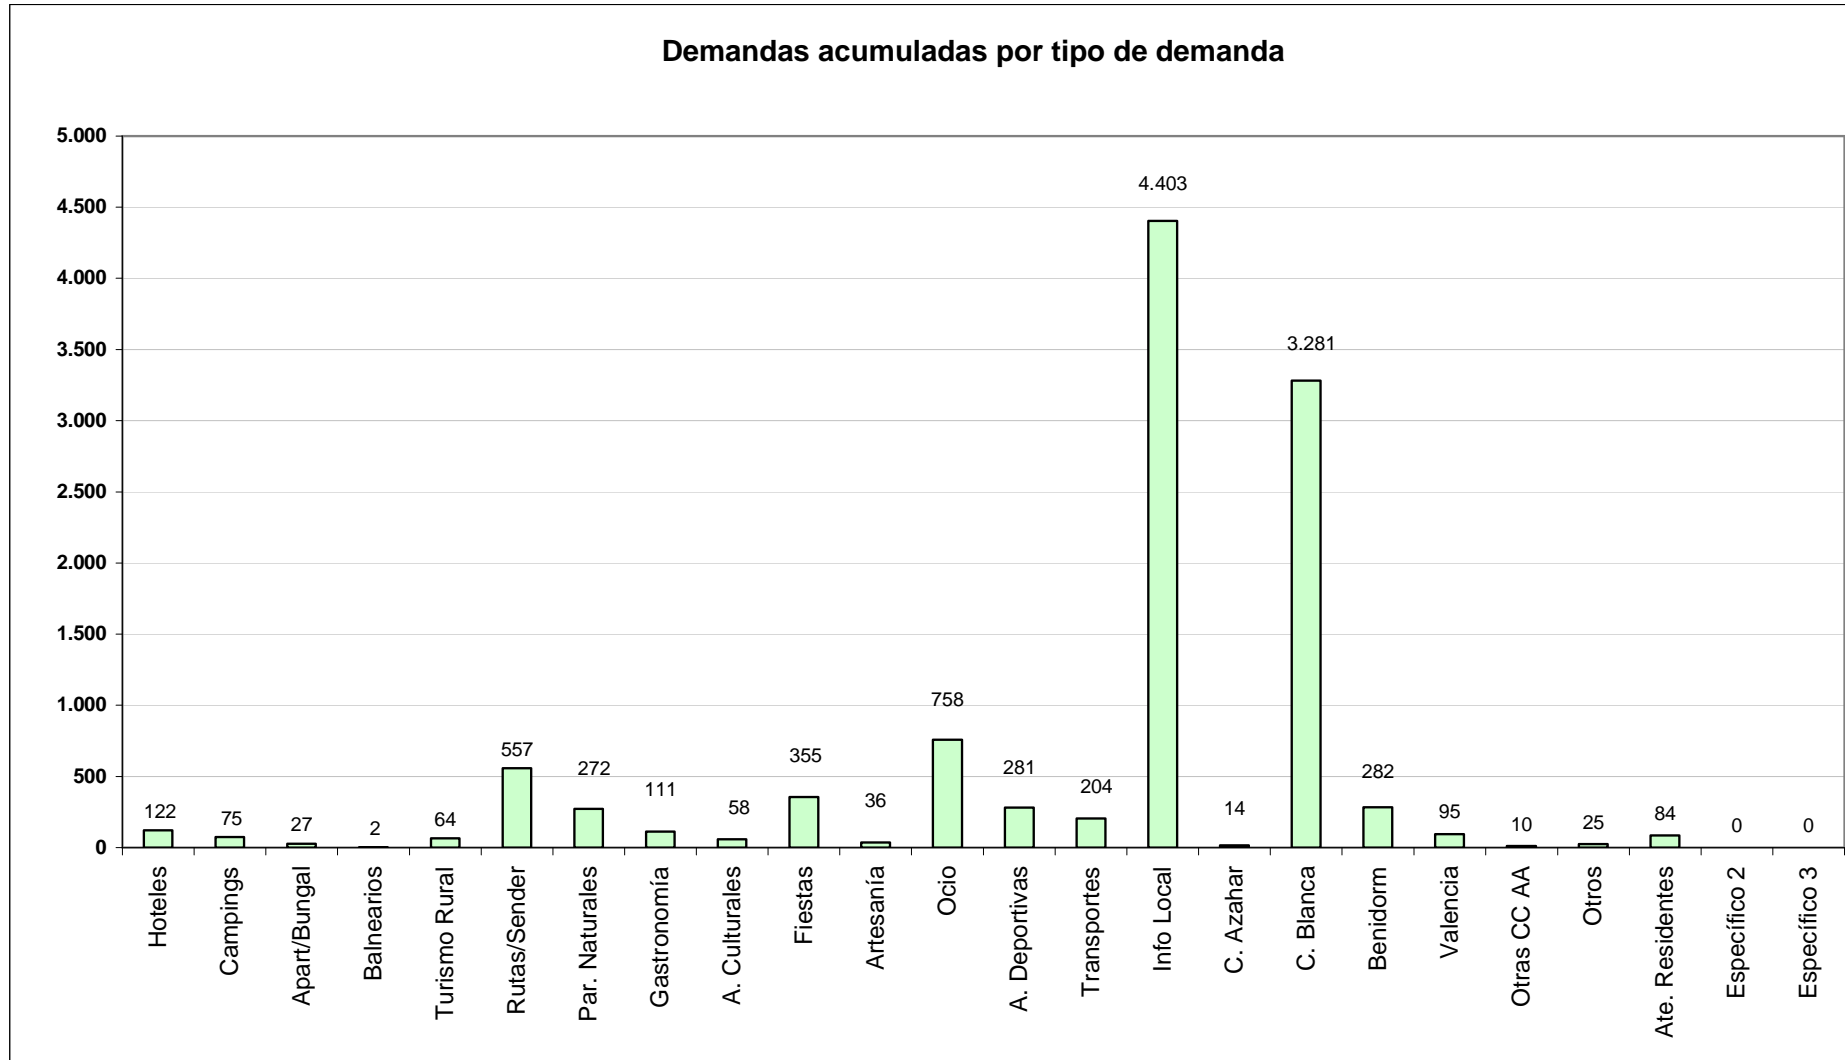

Datos de demanda turística (Procedencia de los Visitantes y Tipología de las Consultas)

Procedencia de los Visitantes Nacionales e Internacionales atendidos en la Oficina de Turismo de Benissa Playa 2008

Tipología de la Demanda Total Global atendida en la Oficina de Turismo de Benissa Playa 2008

Tipología de la Demanda Nacional atendida en la Oficina de Turismo de Benissa Playa 2008

Tipología de demanda Nacional

Tipología de la Demanda Internacional atendida en la Oficina de Turismo de Benissa Playa 2008

Tipología de demanda Internacional

Ajuntament de Benissa
CONCEJALÍA DE TURISMO

Benissa
www.benissa.es

Nota: Los Gráficos “Procedencias Nacional” y “Procedencias Internacional” corresponden a la procedencia de los visitantes nacionales e internacionales que han realizado consultas en la Tourist Info Benissa Playa. El gráfico “Demandas acumuladas por tipo de demanda” equivale a la cantidad y tipo de demandas solicitadas por los visitantes nacionales e internacionales.

El Gráfico “Tipología de demanda Nacional” nos indica la cantidad y tipología de demanda realizadas por los visitantes nacionales.

Y por último, el Gráfico “Tipología de demanda Internacional” nos indica la cantidad y tipología de demanda realizadas por los visitantes internacionales.