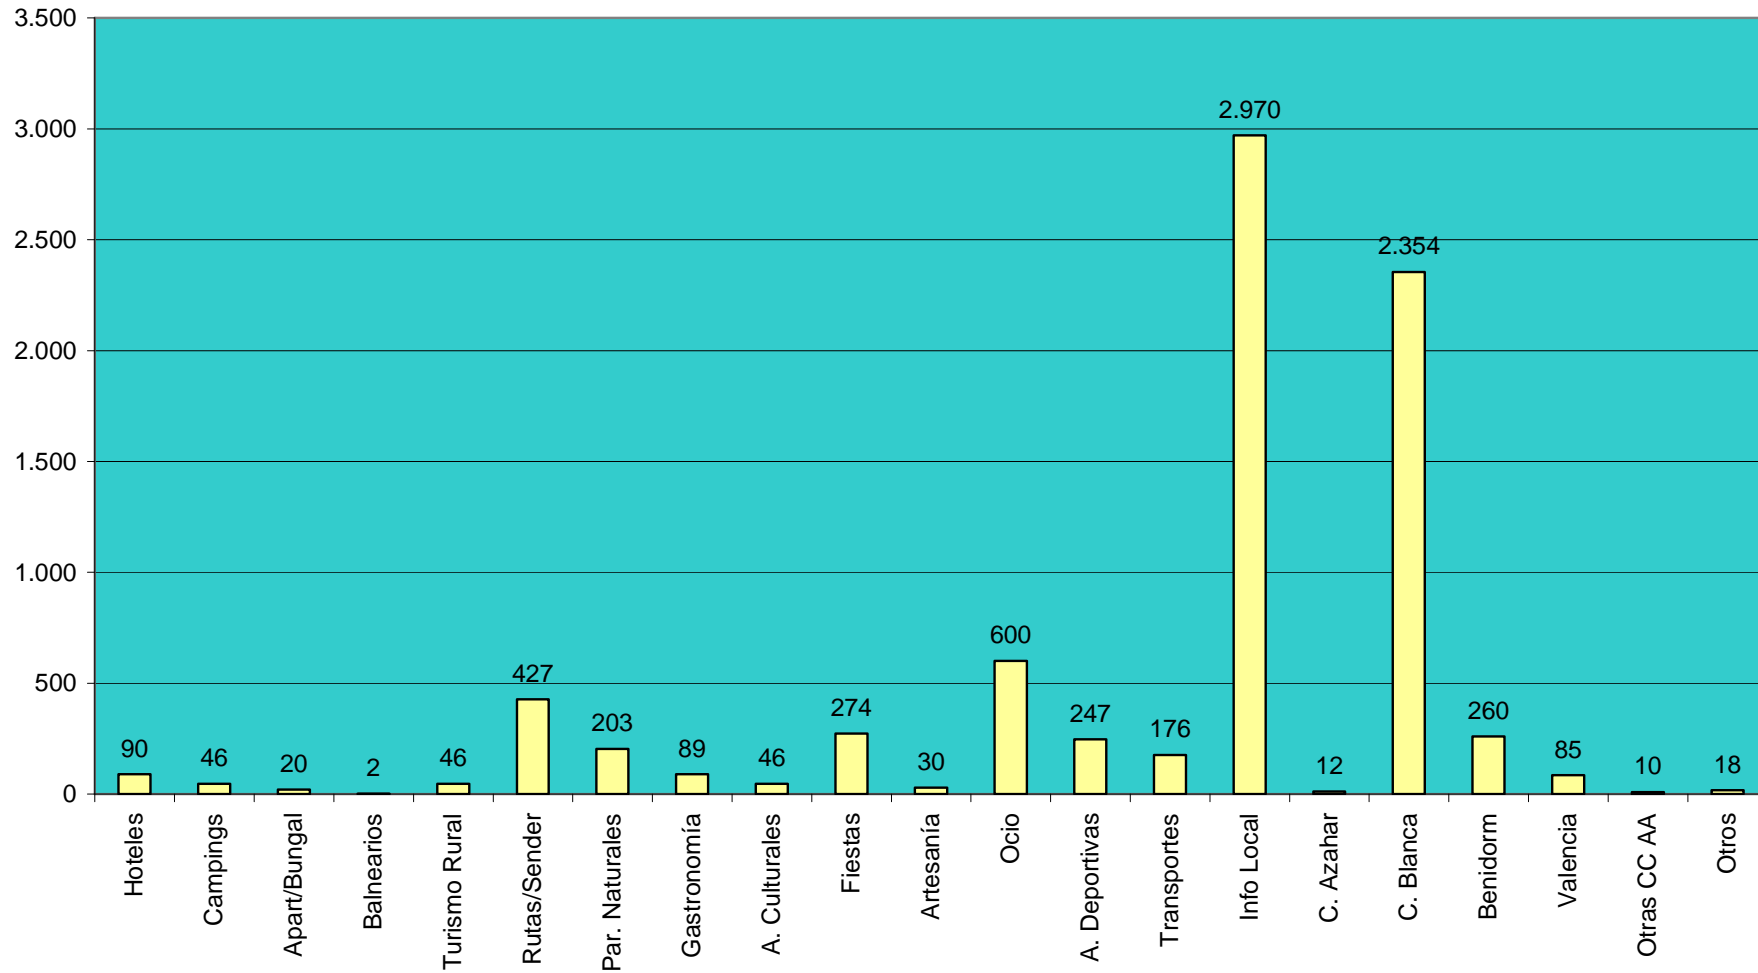

Datos de demanda turística (Procedencia de los Visitantes y Tipología de las Consultas)

Procedencia de los Visitantes Nacionales e Internacionales atendidos en la Oficina de Turismo de Benissa Playa 2008

Tipología de la Demanda Total Global atendida en la Oficina de Turismo de Benissa Playa 2008

Tipología de la Demanda Nacional atendida en la Oficina de Turismo de Benissa Playa 2008

Tipología de demanda Nacional

Tipología de la Demanda Internacional atendida en la Oficina de Turismo de Benissa Playa 2008

Tipología de demanda Internacional

Ajuntament de Benissa
CONCEJALÍA DE TURISMO

Benissa
www.benissa.es

Nota: Los Gráficos “Procedencias Nacional” y “Procedencias Internacional” corresponden a la procedencia de los visitantes nacionales e internacionales que han realizado consultas en la Tourist Info Benissa Playa. El gráfico “Demandas acumuladas por tipo de demanda” equivale a la cantidad y tipo de demandas solicitadas por los visitantes nacionales e internacionales.

El Gráfico “Tipología de demanda Nacional” nos indica la cantidad y tipología de demanda realizadas por los visitantes nacionales.

Y por último, el Gráfico “Tipología de demanda Internacional” nos indica la cantidad y tipología de demanda realizadas por los visitantes internacionales.