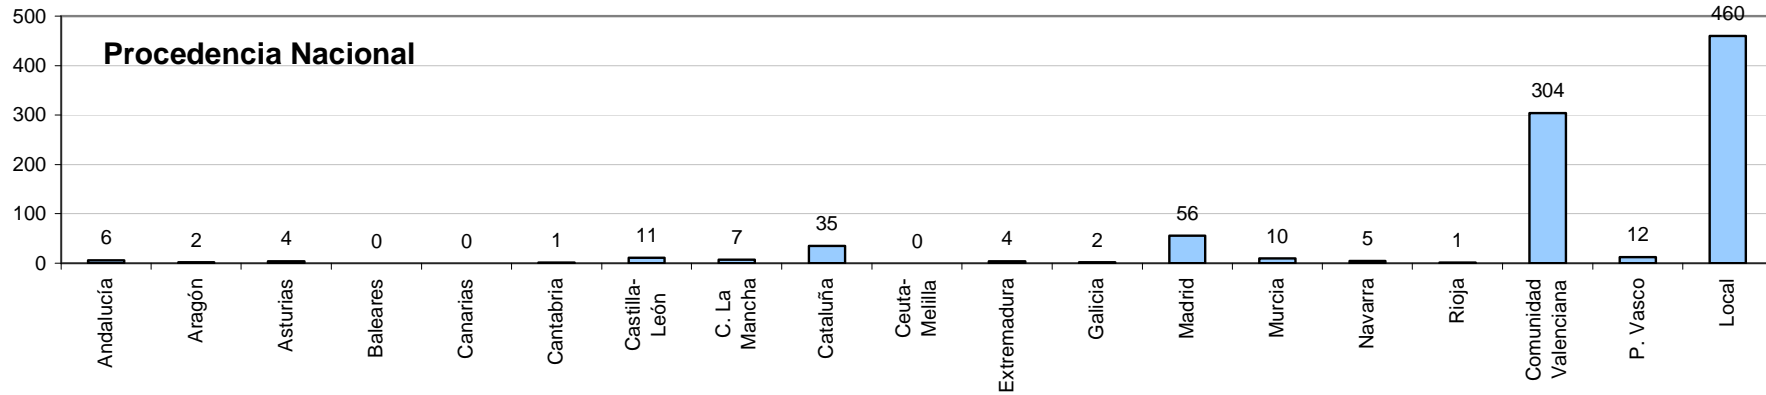

Datos de demanda turística (Procedencia de los Visitantes y Tipología de las Consultas)

Procedencia de los Visitantes Nacionales e Internacionales atendidos en la Oficina de Turismo de Benissa Centro 2015

El Gráfico “Tipología de demanda” nos indica la cantidad y tipología de demanda realizadas por los visitantes tanto nacionales como internacionales.

Fuente: Elaboración propia a partir de la explotación de estadísticas