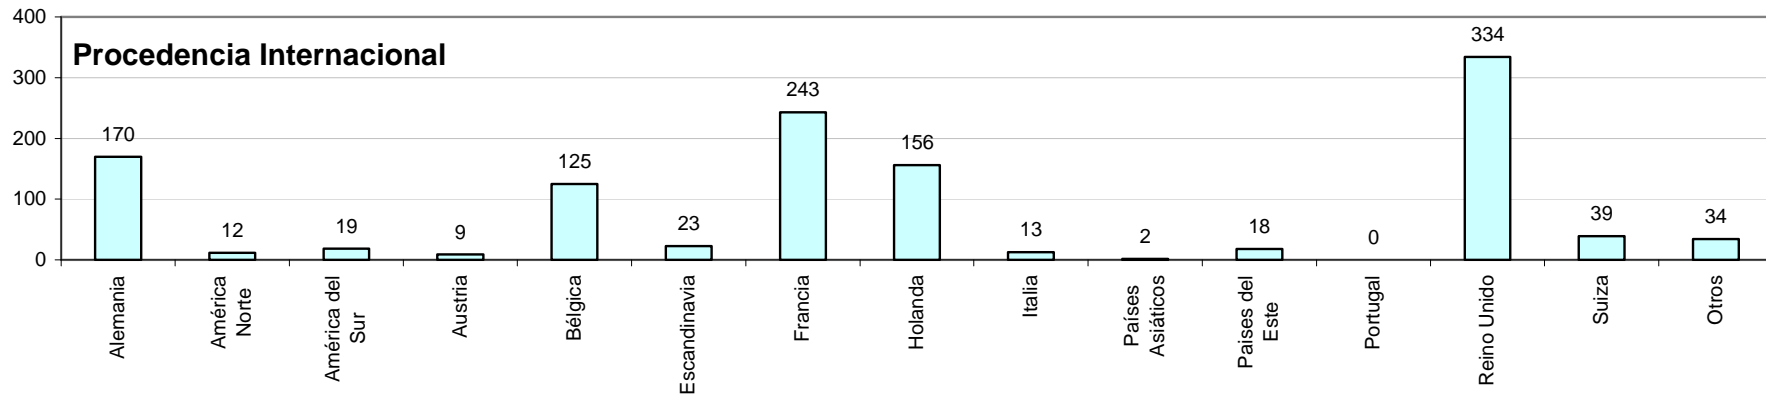

Datos de demanda turística (Procedencia de los Visitantes y Tipología de las Consultas)

Procedencia de los Visitantes Nacionales e Internacionales atendidos en la Oficina de Turismo de Benissa Centro 2015

El Gráfico “Tipología de demanda” nos indica la cantidad y tipología de demanda realizadas por los visitantes tanto nacionales como internacionales.

Fuente: Elaboración propia a partir de la explotación de estadísticas