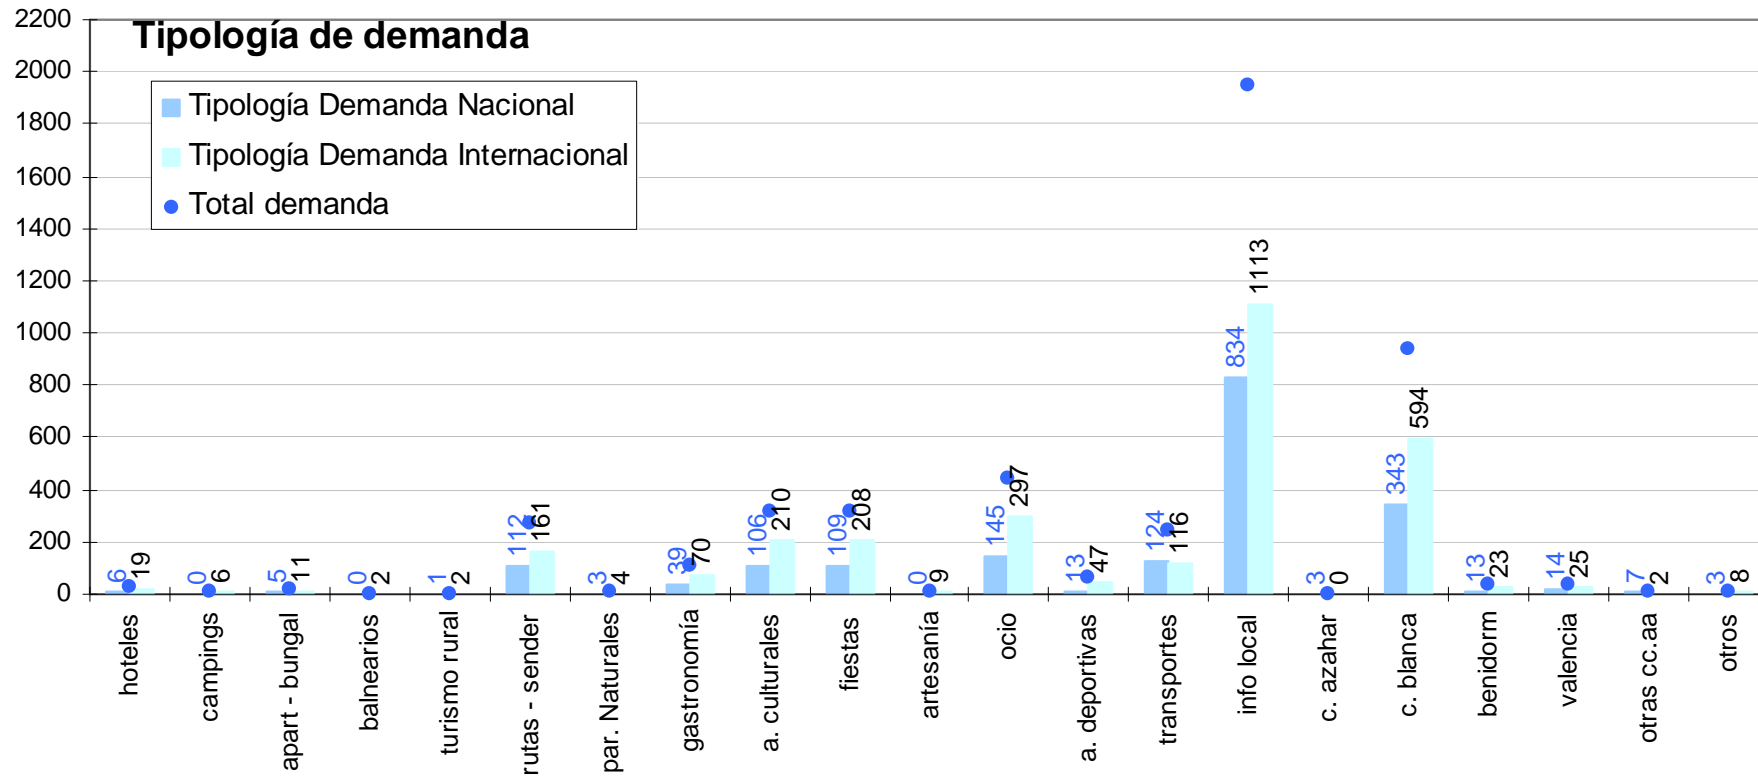

Datos de demanda turística (Procedencia de los Visitantes y Tipología de las Consultas)

Procedencia de los Visitantes Nacionales e Internacionales atendidos en la Oficina de Turismo de Benissa Centro 2015

Tipología de la Demanda atendida en la Oficina de Turismo de Benissa Centro 2015

Ajuntament de Benissa
CONCEJALÍA DE TURISMO

Benissa
www.benissa.es

Nota: Los Gráficos “Procedencias Nacional” y “Procedencias Internacional” corresponden a la procedencia de los visitantes nacionales e internacionales que han realizado consultas en la Tourist Info Benissa Centro.

El Gráfico “Tipología de demanda” nos indica la cantidad y tipología de demanda realizadas por los visitantes tanto nacionales como internacionales.

Fuente: Elaboración propia a partir de la explotación de estadísticas