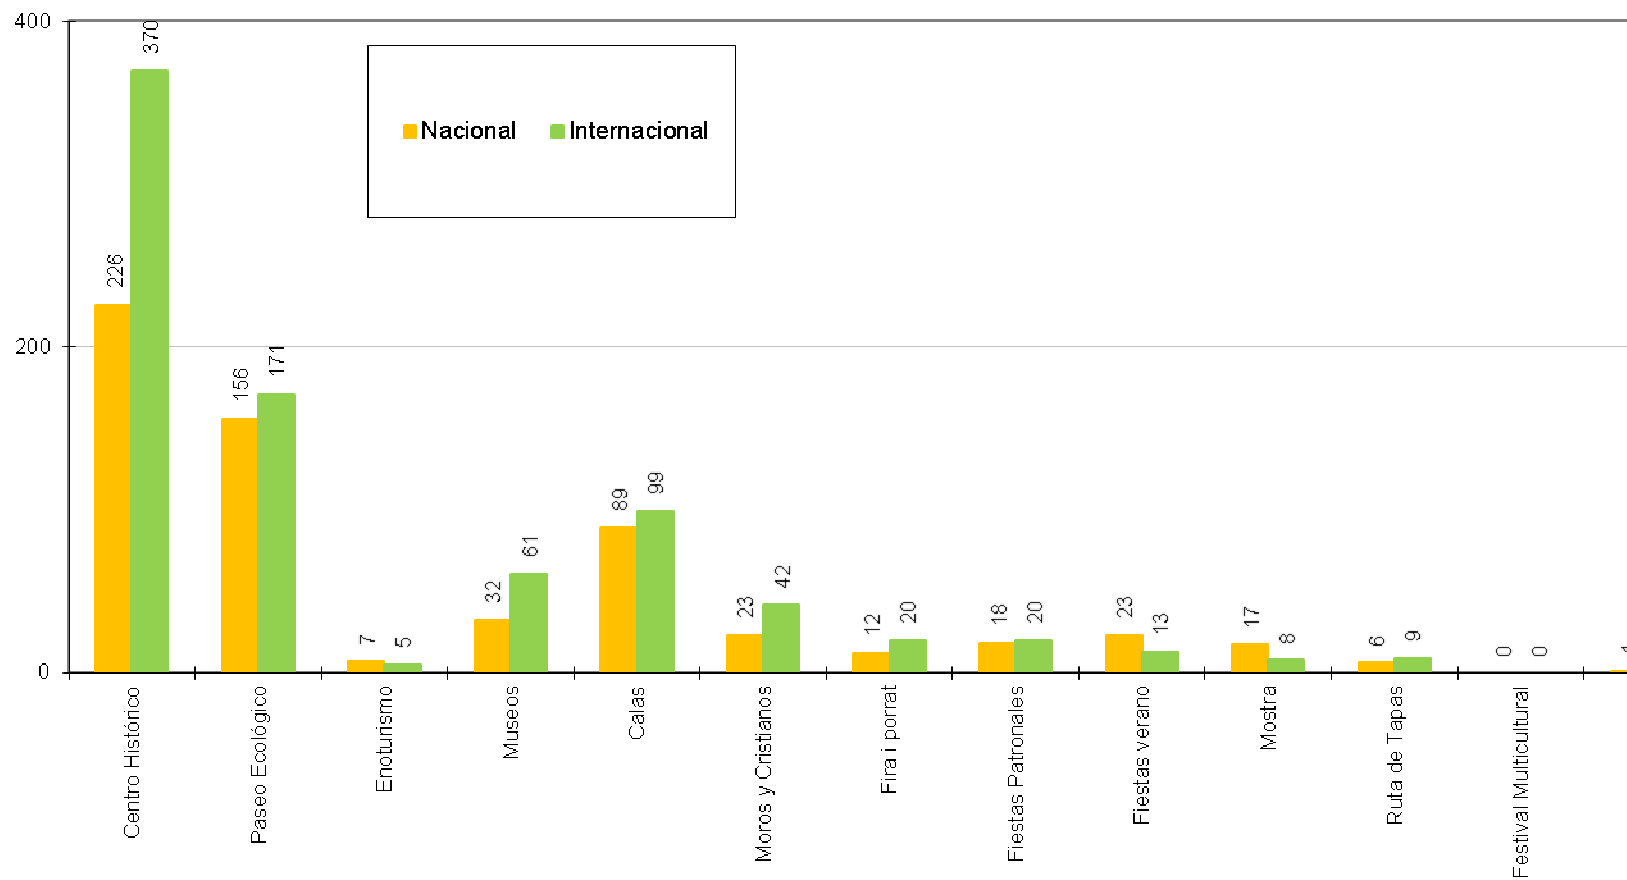

## Datos de demanda turística (Procedencia de los Visitantes y Tipología de las Consultas)

### Procedencia de los Visitantes Nacionales e Internacionales atendidos en la Oficina de Turismo de Benissa Centro 2017

Tipología de la Demanda atendida en la Oficina de Turismo de Benissa Centro 2017

Tipología de demanda

## Tipología de demanda local

CONCEJALÍA DE TURISMO

**Nota:** Los Gráficos “Procedencias Nacional” y “Procedencias Internacional” corresponden a la procedencia de los visitantes nacionales e internacionales que han realizado consultas en la Tourist Info Benissa Centro.