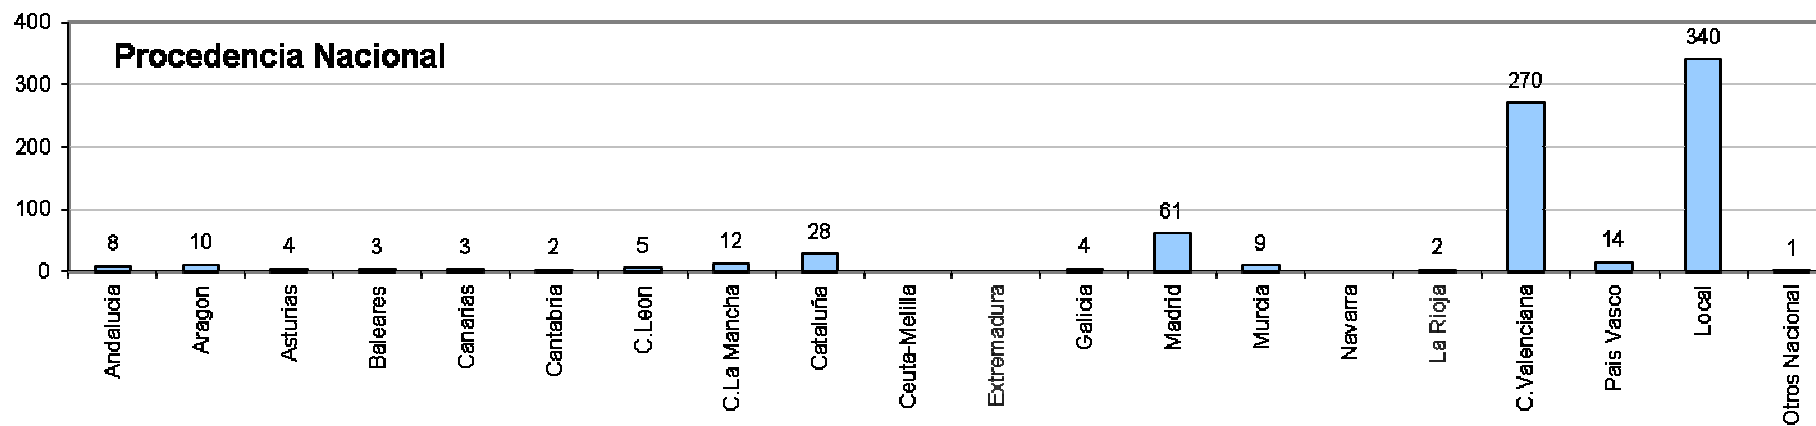

Datos de demanda turística (Procedencia de los Visitantes y Tipología de las Consultas)

Procedencia de los Visitantes Nacionales e Internacionales atendidos en la Oficina de Turismo de Benissa Centro 2017