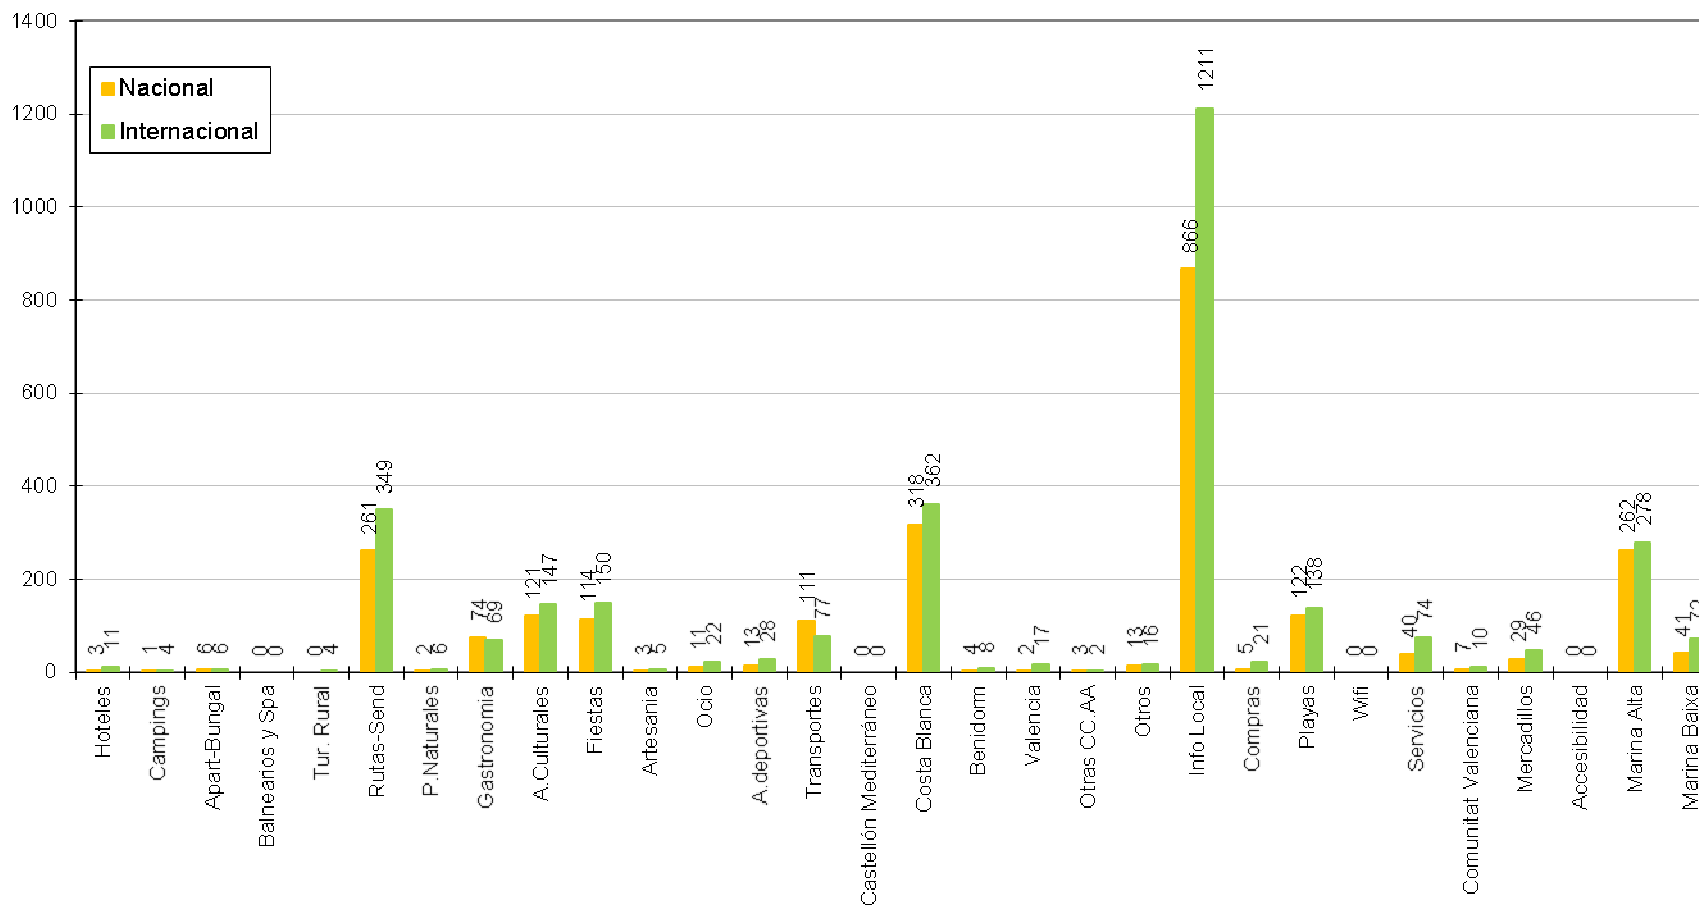

## Datos de demanda turística (Procedencia de los Visitantes y Tipología de las Consultas)

### Procedencia de los Visitantes Nacionales e Internacionales atendidos en la Oficina de Turismo de Benissa Centro 2017

Tipología de la Demanda atendida en la Oficina de Turismo de Benissa Centro 2017

Tipología de demanda

## Tipología de demanda local

CONCEJALÍA DE TURISMO

**Nota:** Los Gráficos “Procedencias Nacional” y “Procedencias Internacional” corresponden a la procedencia de los visitantes nacionales e internacionales que han realizado consultas en la Tourist Info Benissa Centro.