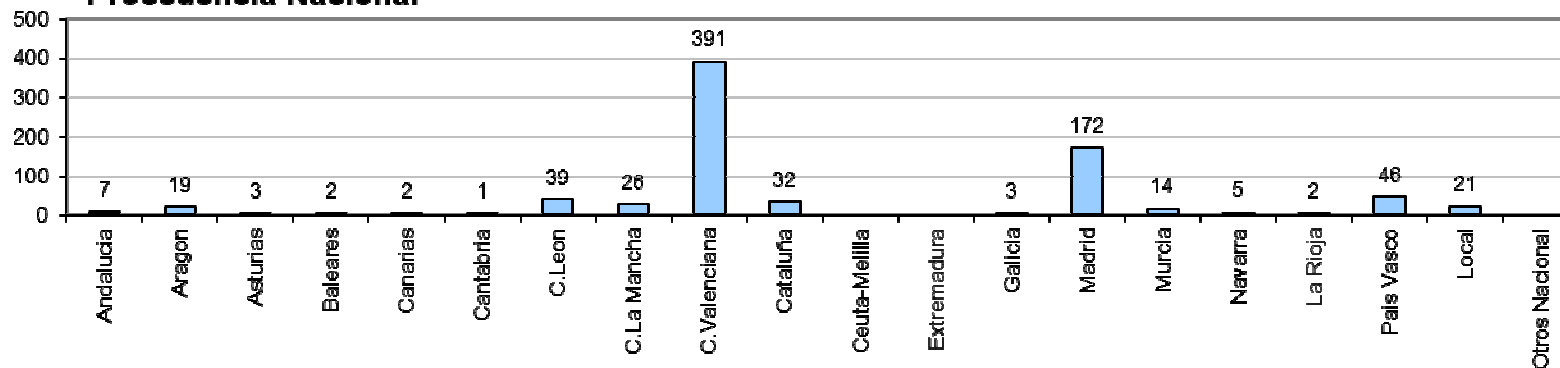

Datos de demanda turística (Procedencia de los Visitantes y Tipología de las Consultas)

Procedencia de los Visitantes Nacionales e Internacionales atendidos en la Oficina de Turismo de Benissa Playa 2018

Procedencia Nacional

Procedencia Internacional

Tipología de la Demanda Total Global atendida en la Oficina de Turismo de Benissa Playa 2018

Tipología de demanda

Tipología de demanda local

CONCEJALÍA DE TURISMO

Nota: Los Gráficos “Procedencias Nacional” y “Procedencias Internacional” corresponden a la procedencia de los visitantes nacionales e internacionales que han realizado consultas en la Tourist Info Benissa Playa.

El gráfico “Demandas acumuladas por tipo de demanda” equivale a la cantidad y tipo de demandas solicitadas por los visitantes nacionales e internacionales.

El gráfico de “Tipología de demanda de Información Local” muestra el tipo de demanda local por los visitantes nacionales e internacionales.