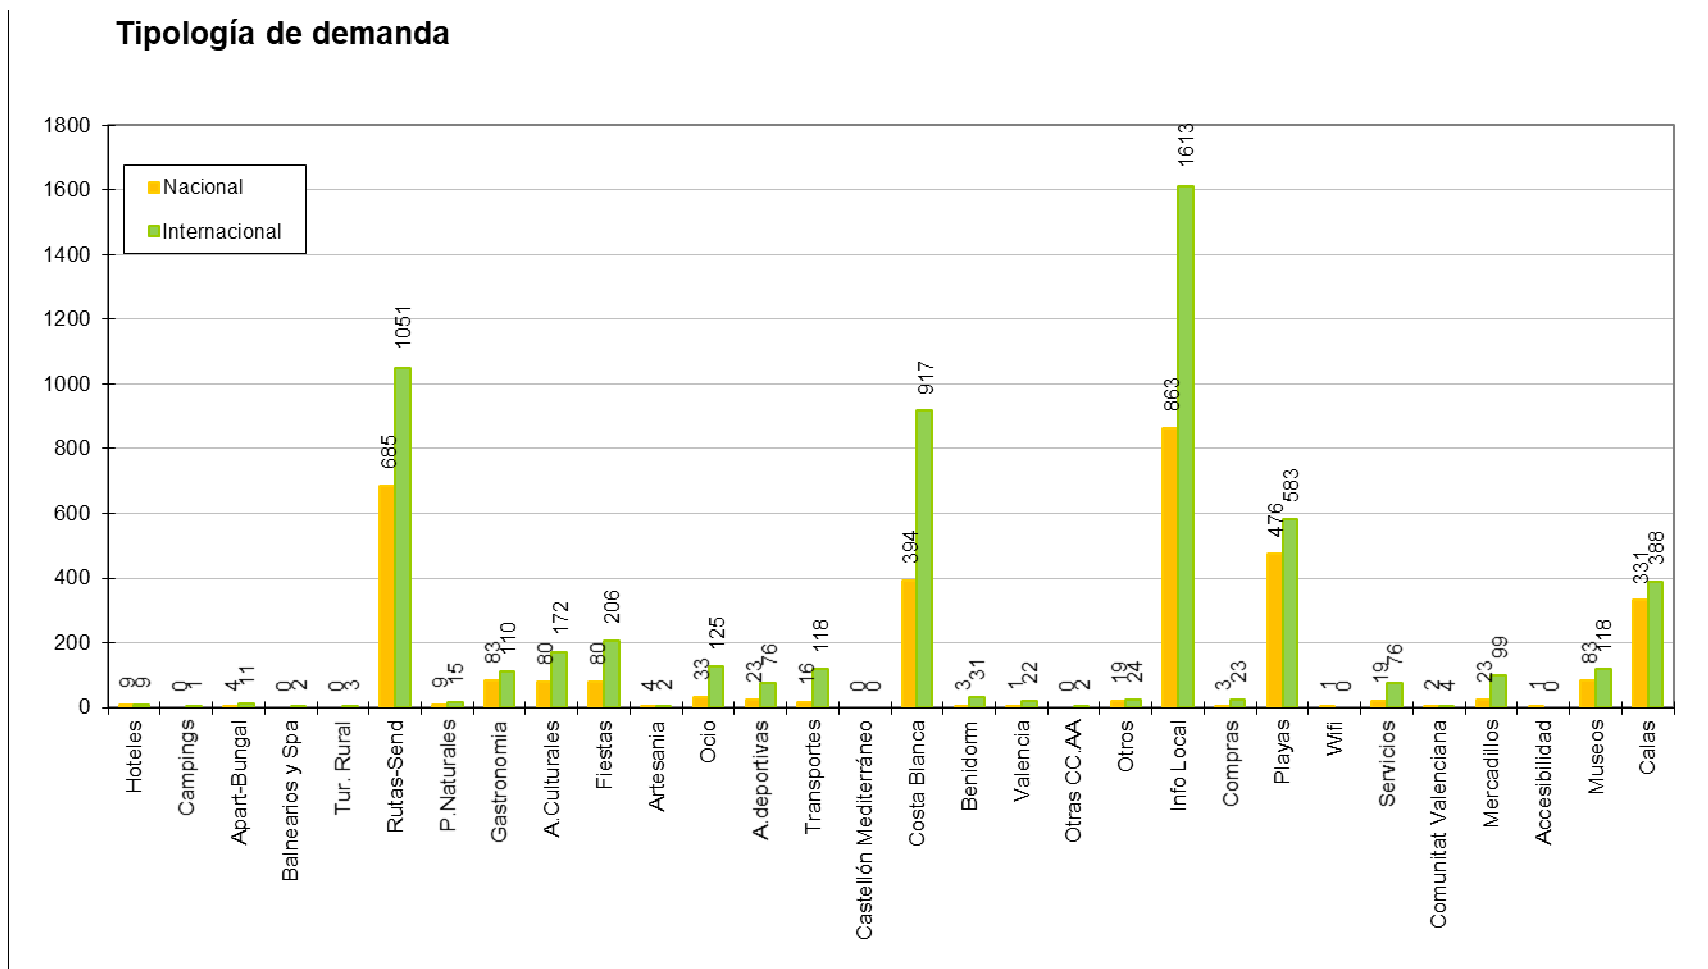

Datos de demanda turística (Procedencia de los Visitantes y Tipología de las Consultas)

Procedencia de los Visitantes Nacionales e Internacionales atendidos en la Oficina de Turismo de Benissa Playa 2018

Procedencia Nacional

Procedencia Internacional

Tipología de la Demanda Total Global atendida en la Oficina de Turismo de Benissa Playa 2018

Tipología de demanda

Tipología de demanda local

CONCEJALÍA DE TURISMO

Nota: Los Gráficos “Procedencias Nacional” y “Procedencias Internacional” corresponden a la procedencia de los visitantes nacionales e internacionales que han realizado consultas en la Tourist Info Benissa Playa.

El gráfico “Demandas acumuladas por tipo de demanda” equivale a la cantidad y tipo de demandas solicitadas por los visitantes nacionales e internacionales.

El gráfico de “Tipología de demanda de Información Local” muestra el tipo de demanda local por los visitantes nacionales e internacionales.