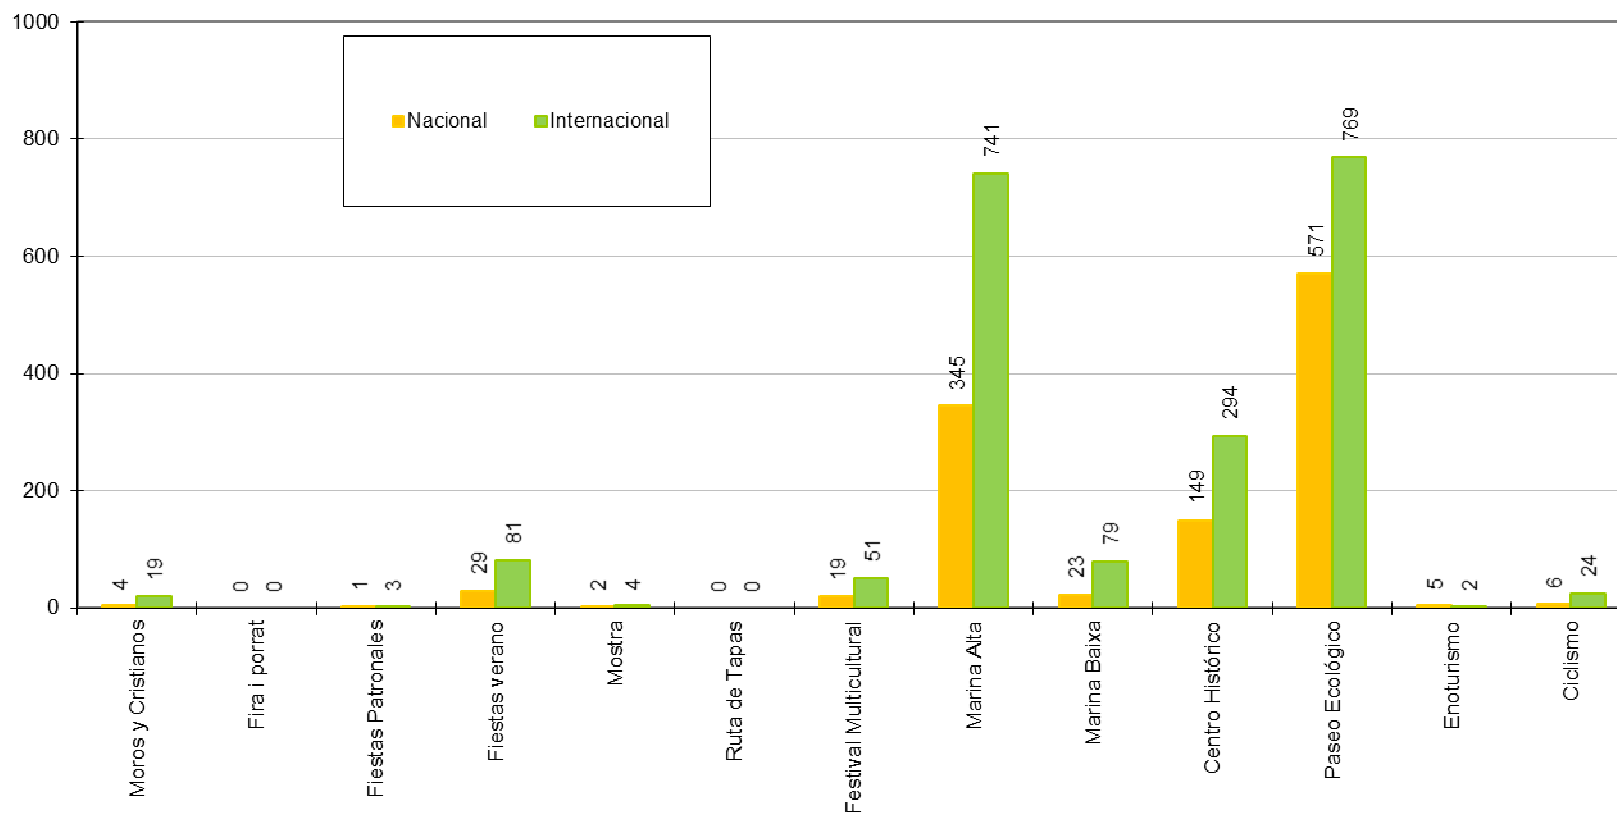

Procedencia Nacional

Procedencia Internacional

Tipología de la Demanda Total Global atendida en la Oficina de Turismo de Benissa Playa 2018

Tipología de demanda

Tipología de demanda local

CONCEJALÍA DE TURISMO

Nota: Los Gráficos “Procedencias Nacional” y “Procedencias Internacional” corresponden a la procedencia de los visitantes nacionales e internacionales que han realizado consultas en la Tourist Info Benissa Playa.

El gráfico “Demandas acumuladas por tipo de demanda” equivale a la cantidad y tipo de demandas solicitadas por los visitantes nacionales e internacionales.

El gráfico de “Tipología de demanda de Información Local” muestra el tipo de demanda local por los visitantes nacionales e internacionales.