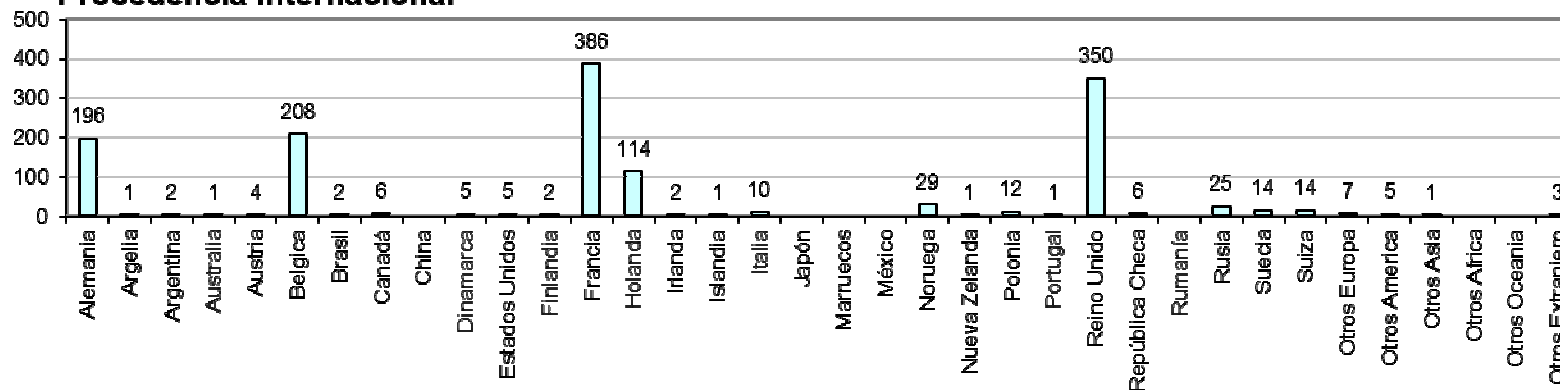

Datos de demanda turística (Procedencia de los Visitantes y Tipología de las Consultas)

Procedencia de los Visitantes Nacionales e Internacionales atendidos en la Oficina de Turismo de Benissa Playa 2018

Procedencia Nacional

Procedencia Internacional

Tipología de la Demanda Total Global atendida en la Oficina de Turismo de Benissa Playa 2018

Tipología de demanda

Tipología de demanda local

CONCEJALÍA DE TURISMO

Nota: Los Gráficos “Procedencias Nacional” y “Procedencias Internacional” corresponden a la procedencia de los visitantes nacionales e internacionales que han realizado consultas en la Tourist Info Benissa Playa.

El gráfico “Demandas acumuladas por tipo de demanda” equivale a la cantidad y tipo de demandas solicitadas por los visitantes nacionales e internacionales.

El gráfico de “Tipología de demanda de Información Local” muestra el tipo de demanda local por los visitantes nacionales e internacionales.