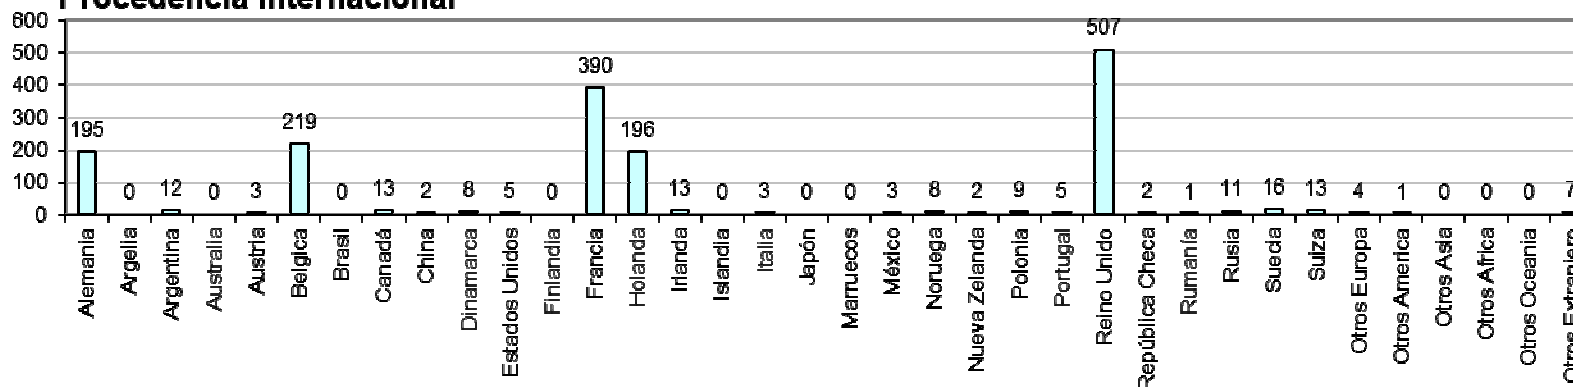

Datos de demanda turística (Procedencia de los Visitantes y Tipología de las Consultas)

Procedencia de los Visitantes Nacionales e Internacionales atendidos en la Oficina de Turismo de Benissa Centro 2018

Procedencia Internacional

Procedencia Nacional

Tipología de la Demanda atendida en la Oficina de Turismo de Benissa Centro 2018

Tipología de demanda

Tipología de demanda local

CONCEJALÍA DE TURISMO

Nota: Los Gráficos “Procedencias Nacional” y “Procedencias Internacional” corresponden a la procedencia de los visitantes nacionales e internacionales que han realizado consultas en la Tourist Info Benissa Centro.

El Gráfico “Tipología de demanda” nos indica la cantidad y tipología de demanda realizadas por los visitantes tanto nacionales como internacionales.

El gráfico de “Tipología de demanda de Información Local” muestra de forma más detallada que tipo de información han pedido de Benissa.