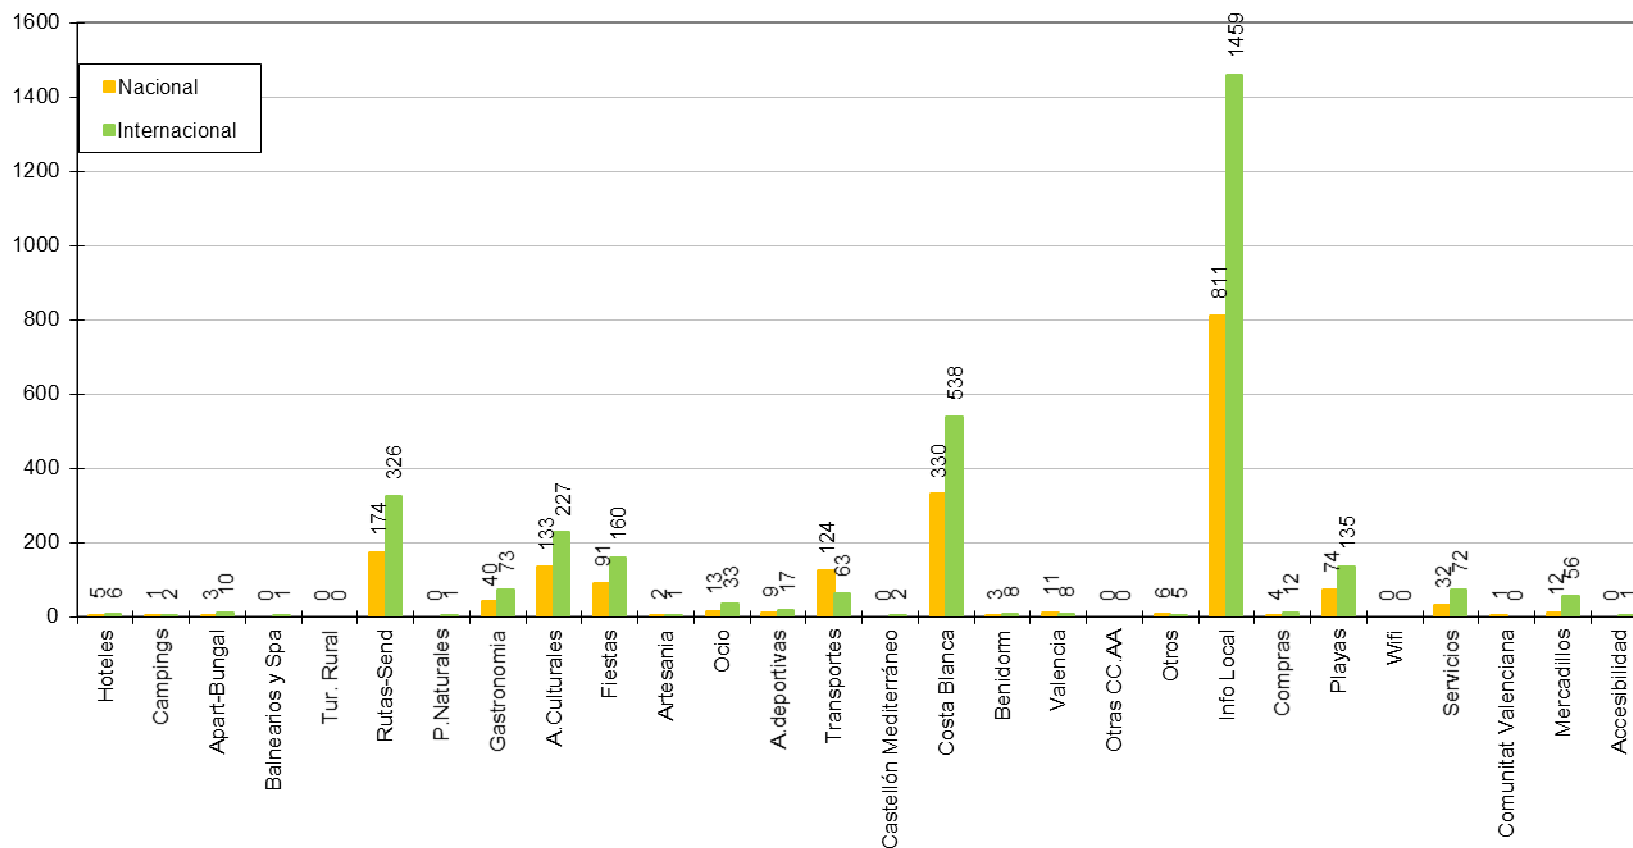

Datos de demanda turística (Procedencia de los Visitantes y Tipología de las Consultas)

Procedencia de los Visitantes Nacionales e Internacionales atendidos en la Oficina de Turismo de Benissa Centro 2018

Procedencia Internacional

Procedencia Nacional

Tipología de la Demanda atendida en la Oficina de Turismo de Benissa Centro 2018

Tipología de demanda

Tipología de demanda local

CONCEJALÍA DE TURISMO

Nota: Los Gráficos “Procedencias Nacional” y “Procedencias Internacional” corresponden a la procedencia de los visitantes nacionales e internacionales que han realizado consultas en la Tourist Info Benissa Centro.

El Gráfico “Tipología de demanda” nos indica la cantidad y tipología de demanda realizadas por los visitantes tanto nacionales como internacionales.

El gráfico de “Tipología de demanda de Información Local” muestra de forma más detallada que tipo de información han pedido de Benissa.