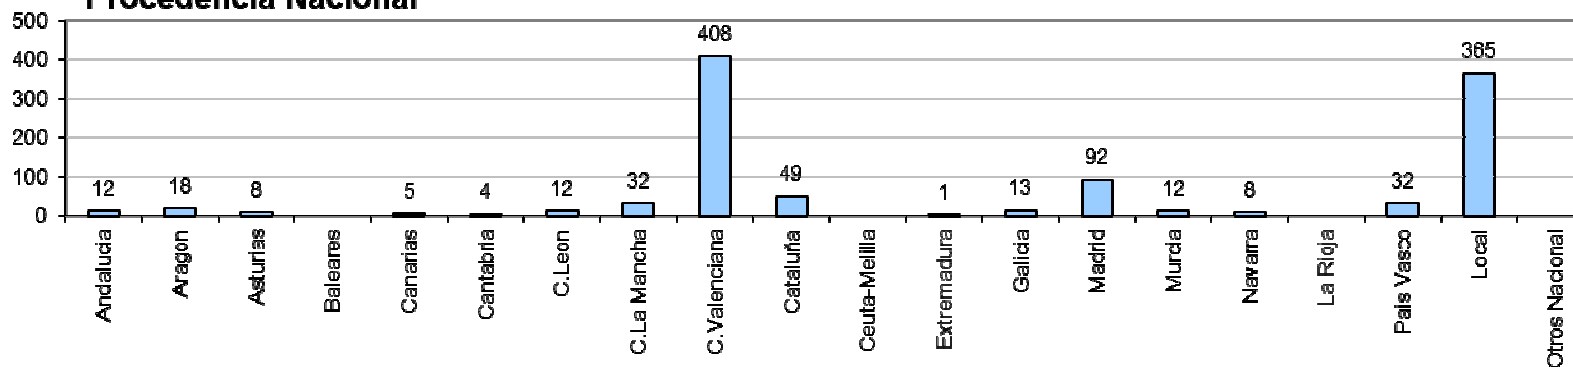

Datos de demanda turística (Procedencia de los Visitantes y Tipología de las Consultas)

Procedencia de los Visitantes Nacionales e Internacionales atendidos en la Oficina de Turismo de Benissa Centro 2018

Procedencia Internacional

Procedencia Nacional

Tipología de la Demanda atendida en la Oficina de Turismo de Benissa Centro 2018

Tipología de demanda

Tipología de demanda local

CONCEJALÍA DE TURISMO

Nota: Los Gráficos “Procedencias Nacional” y “Procedencias Internacional” corresponden a la procedencia de los visitantes nacionales e internacionales que han realizado consultas en la Tourist Info Benissa Centro.

El Gráfico “Tipología de demanda” nos indica la cantidad y tipología de demanda realizadas por los visitantes tanto nacionales como internacionales.

El gráfico de “Tipología de demanda de Información Local” muestra de forma más detallada que tipo de información han pedido de Benissa.