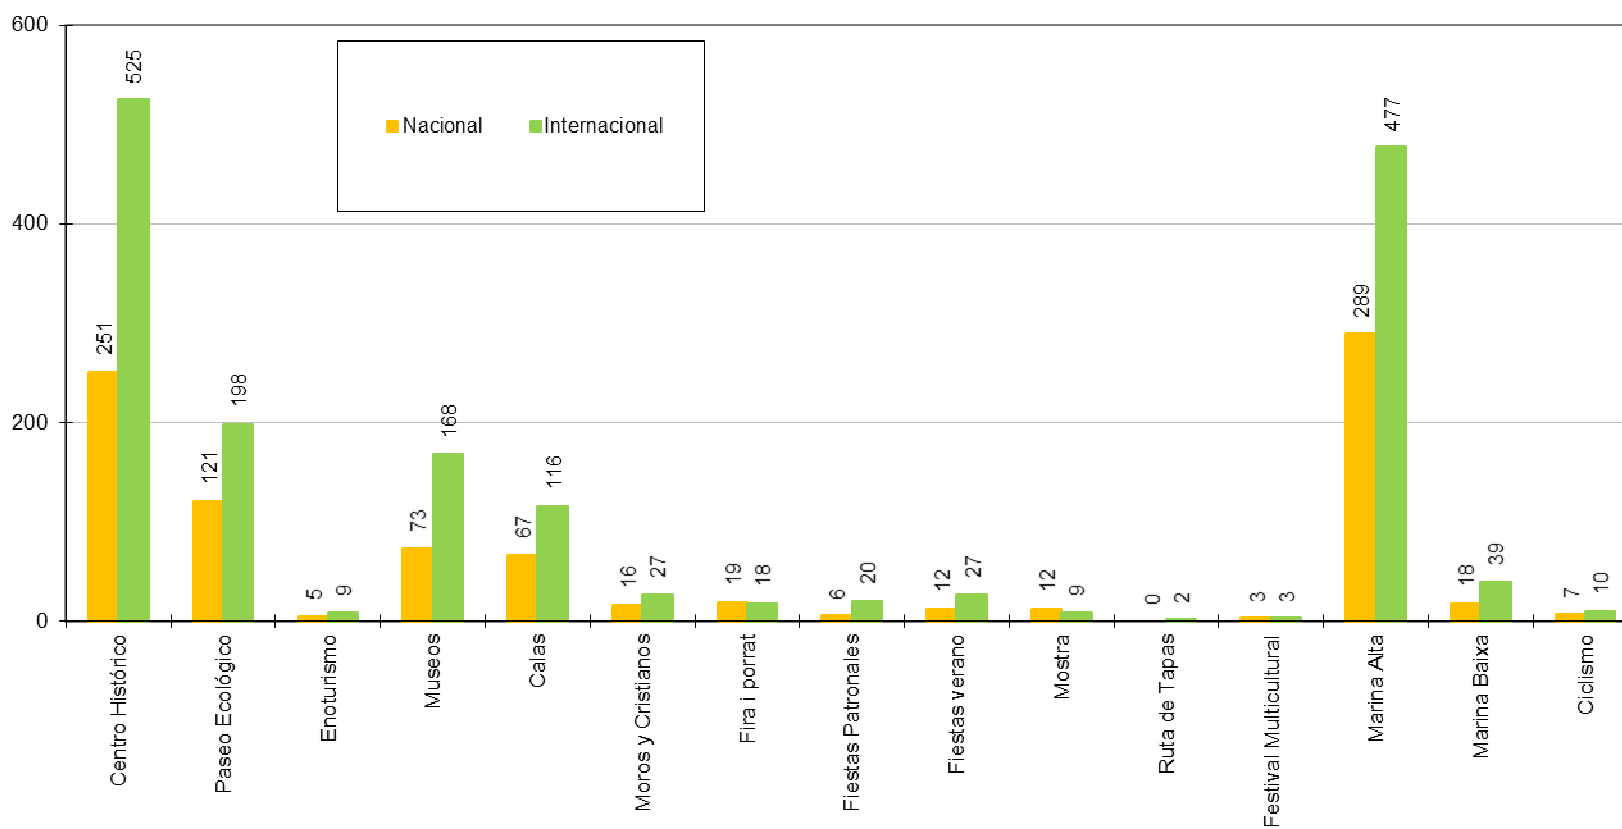

Datos de demanda turística (Procedencia de los Visitantes y Tipología de las Consultas)

Procedencia de los Visitantes Nacionales e Internacionales atendidos en la Oficina de Turismo de Benissa Centro 2018

Procedencia Internacional

Procedencia Nacional

Tipología de la Demanda atendida en la Oficina de Turismo de Benissa Centro 2018

Tipología de demanda

Tipología de demanda local

CONCEJALÍA DE TURISMO

Nota: Los Gráficos “Procedencias Nacional” y “Procedencias Internacional” corresponden a la procedencia de los visitantes nacionales e internacionales que han realizado consultas en la Tourist Info Benissa Centro.

El Gráfico “Tipología de demanda” nos indica la cantidad y tipología de demanda realizadas por los visitantes tanto nacionales como internacionales.

El gráfico de “Tipología de demanda de Información Local” muestra de forma más detallada que tipo de información han pedido de Benissa.