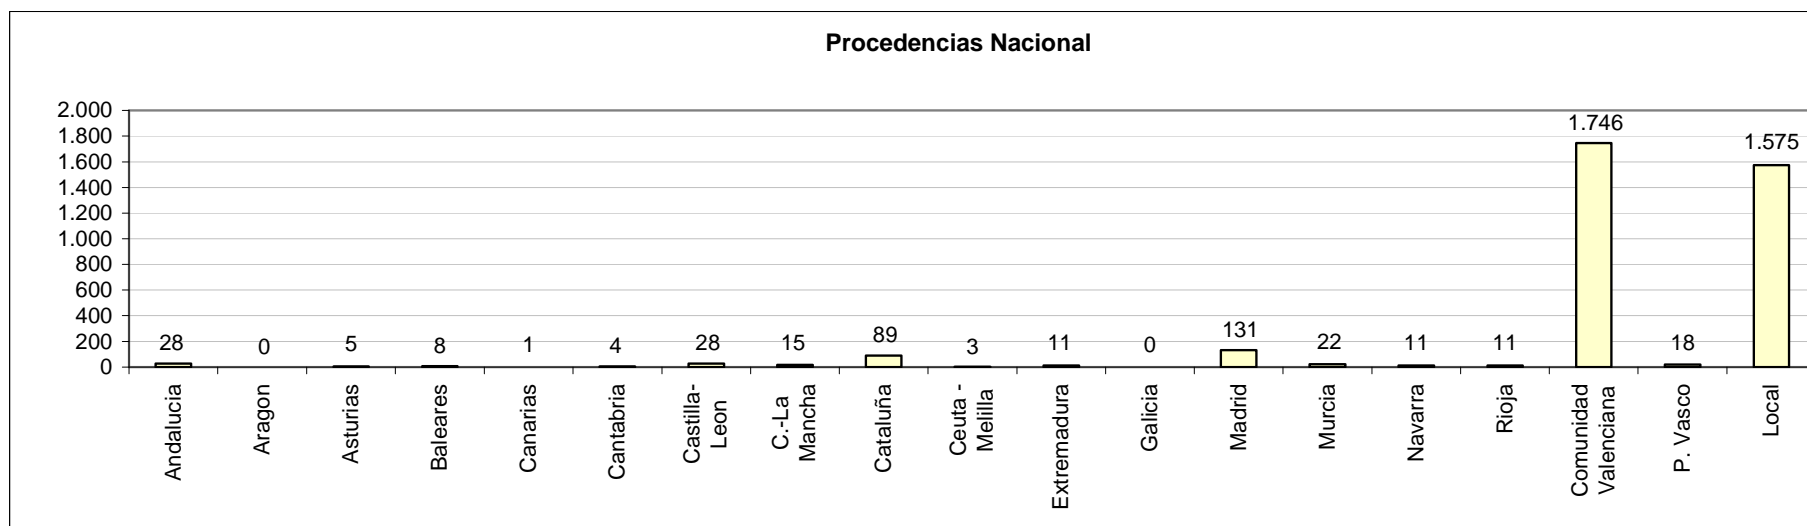

Datos de demanda turística (Procedencia de los Visitantes y Tipología de las Consultas)

Procedencia de los Visitantes Nacionales e Internacionales atendidos en la Oficina de Turismo de Benissa Centro 2008

El Gráfico “Tipología de demanda Nacional” nos indica la cantidad y tipología de demanda realizadas por los visitantes nacionales.

Y por último, el Gráfico “Tipología de demanda Internacional” nos indica la cantidad y tipología de demanda realizadas por los visitantes internacionales.