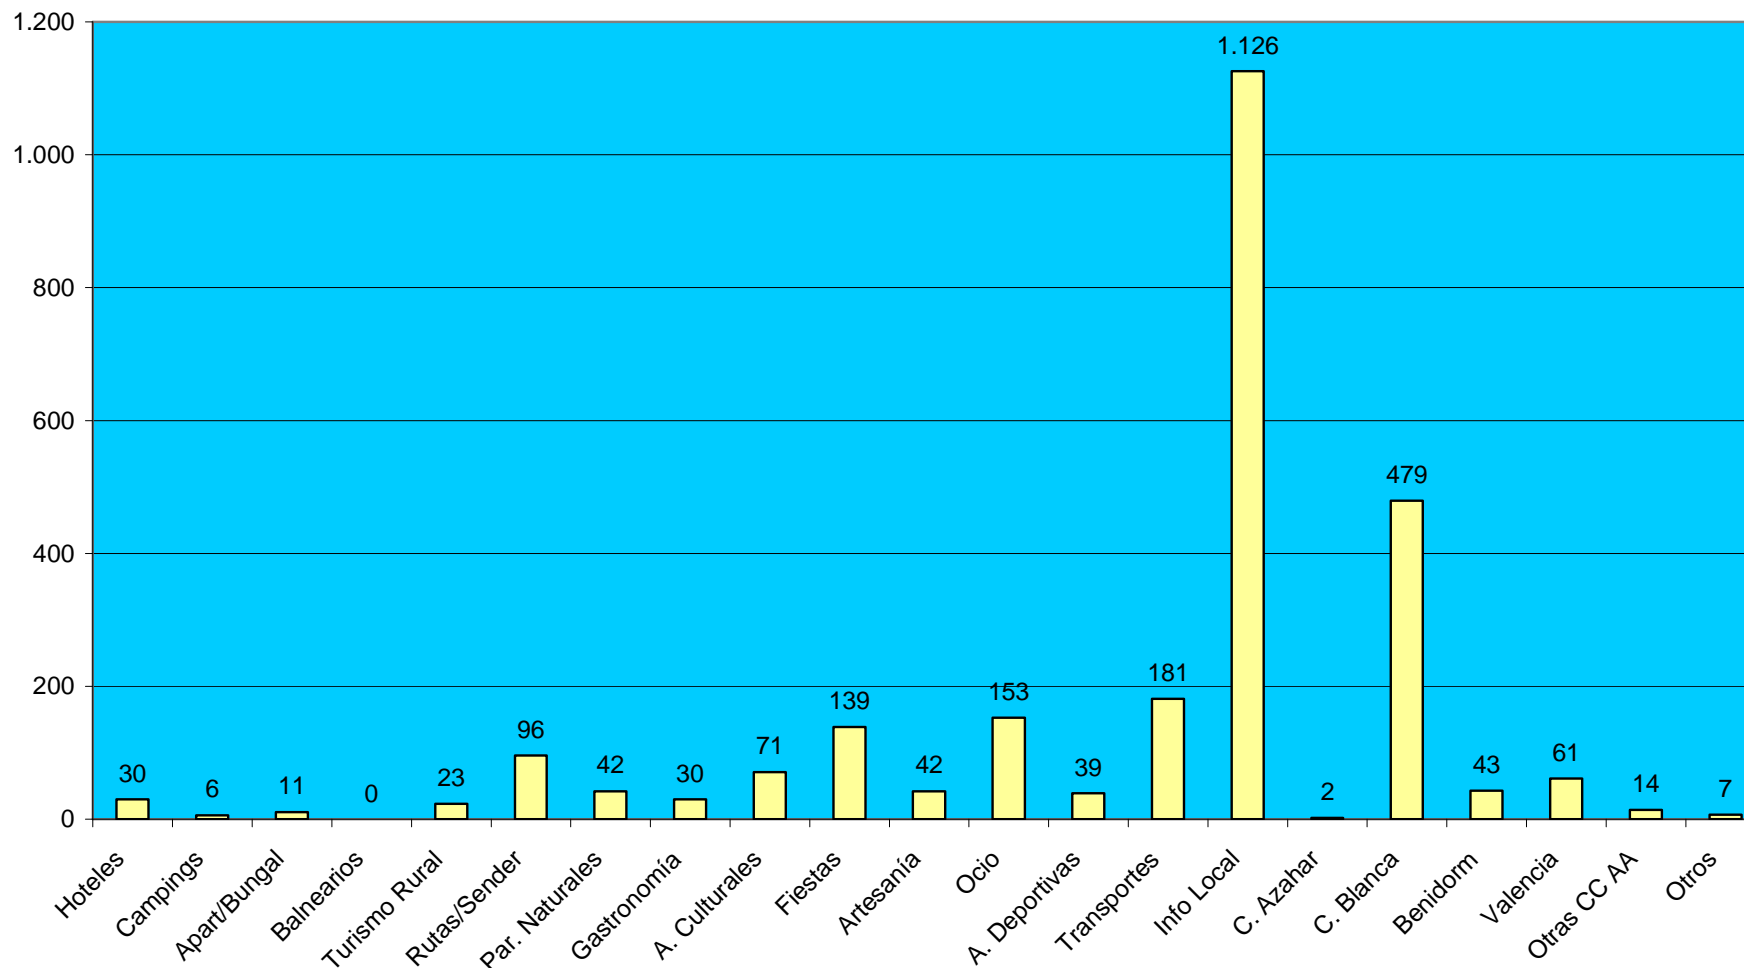

Datos de demanda turística (Procedencia de los Visitantes y Tipología de las Consultas)

Procedencia de los Visitantes Nacionales e Internacionales atendidos en la Oficina de Turismo de Benissa Centro 2008

Tipología de la Demanda Total Global atendida en la Oficina de Turismo de Benissa Centro 2008

Tipología de la Demanda Nacional atendida en la Oficina de Turismo de Benissa Centro 2008

Tipología de demanda Nacional

Tipología de la Demanda Internacional atendida en la Oficina de Turismo de Benissa Centro 2008

Tipología de demanda Internacional

Ajuntament de Benissa
CONCEJALÍA DE TURISMO

Benissa

www.benissa.es

Nota: Los Gráficos “Procedencias Nacional” y “Procedencias Internacional” corresponden a la procedencia de los visitantes nacionales e internacionales que han realizado consultas en la Tourist Info Benissa Centro. El gráfico “Demandas acumuladas por tipo de demanda” equivale a la cantidad y tipo de demandas solicitadas por los visitantes nacionales e internacionales.

El Gráfico “Tipología de demanda Nacional” nos indica la cantidad y tipología de demanda realizadas por los visitantes nacionales.

Y por último, el Gráfico “Tipología de demanda Internacional” nos indica la cantidad y tipología de demanda realizadas por los visitantes internacionales.