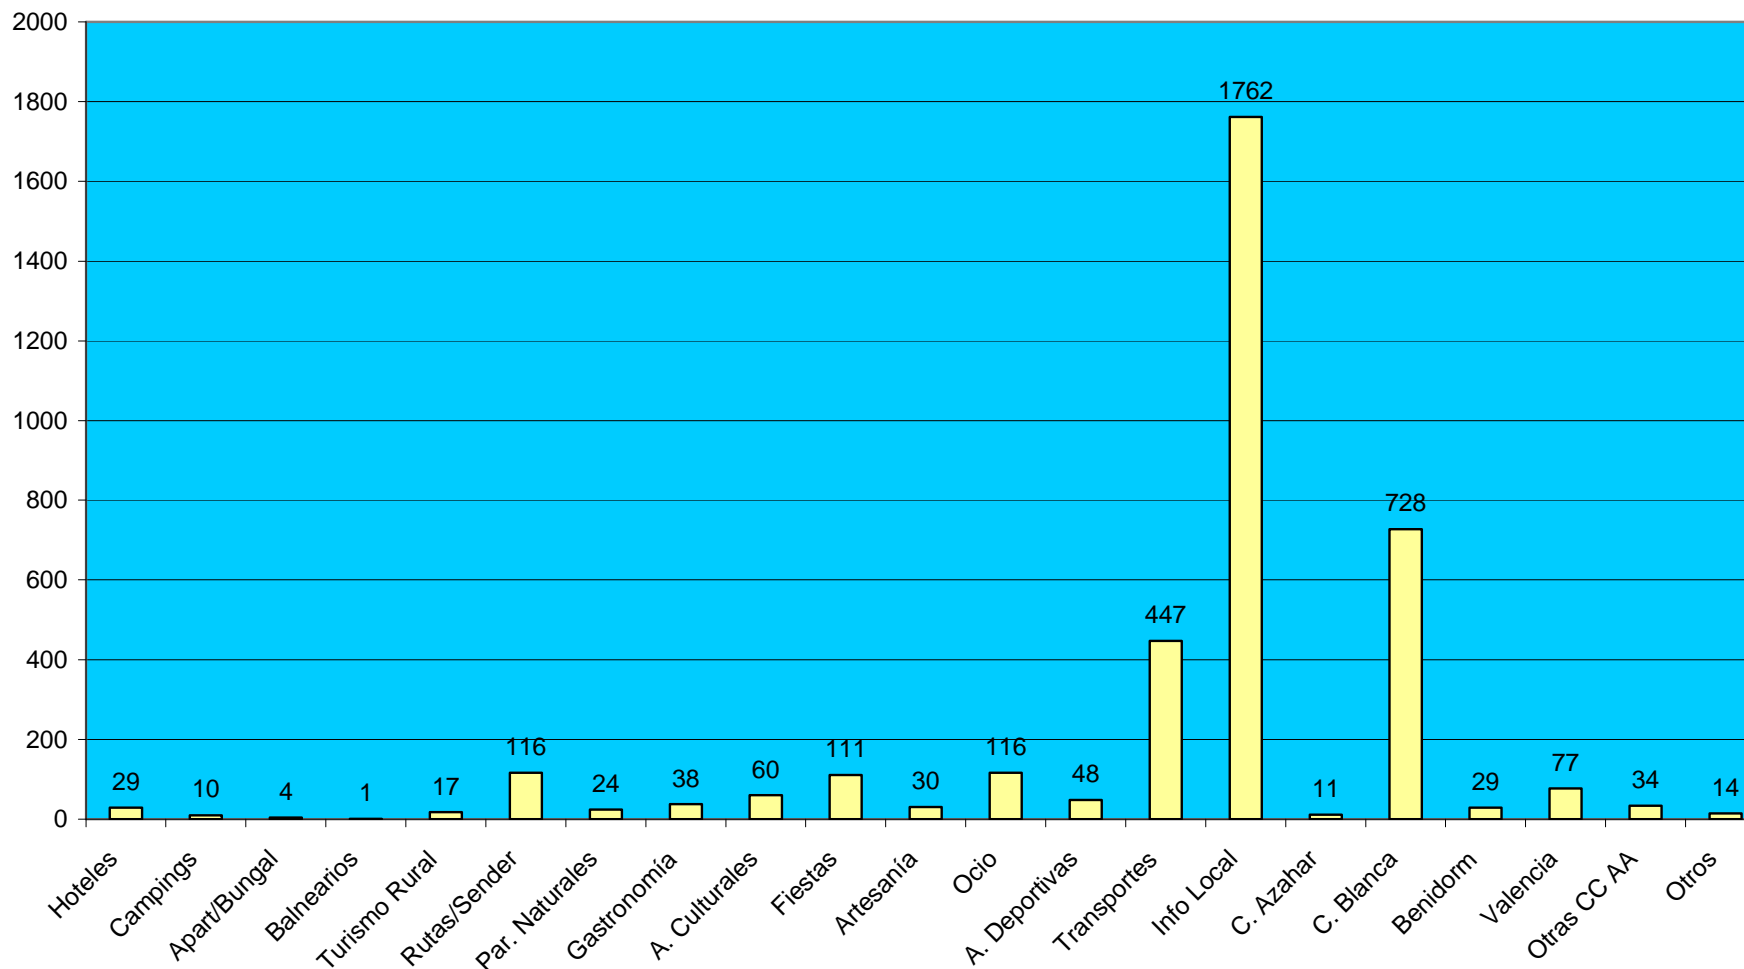

Datos de demanda turística (Procedencia de los Visitantes y Tipología de las Consultas)

Procedencia de los Visitantes Nacionales e Internacionales atendidos en la Oficina de Turismo de Benissa Centro 2008

Tipología de la Demanda Total Global atendida en la Oficina de Turismo de Benissa Centro 2008

Tipología de la Demanda Nacional atendida en la Oficina de Turismo de Benissa Centro 2008

Tipología de demanda Nacional

Tipología de la Demanda Internacional atendida en la Oficina de Turismo de Benissa Centro 2008

Tipología de demanda Internacional

Ajuntament de Benissa
CONCEJALÍA DE TURISMO

Benissa

www.benissa.es

Nota: Los Gráficos “Procedencias Nacional” y “Procedencias Internacional” corresponden a la procedencia de los visitantes nacionales e internacionales que han realizado consultas en la Tourist Info Benissa Centro. El gráfico “Demandas acumuladas por tipo de demanda” equivale a la cantidad y tipo de demandas solicitadas por los visitantes nacionales e internacionales.

El Gráfico “Tipología de demanda Nacional” nos indica la cantidad y tipología de demanda realizadas por los visitantes nacionales.

Y por último, el Gráfico “Tipología de demanda Internacional” nos indica la cantidad y tipología de demanda realizadas por los visitantes internacionales.