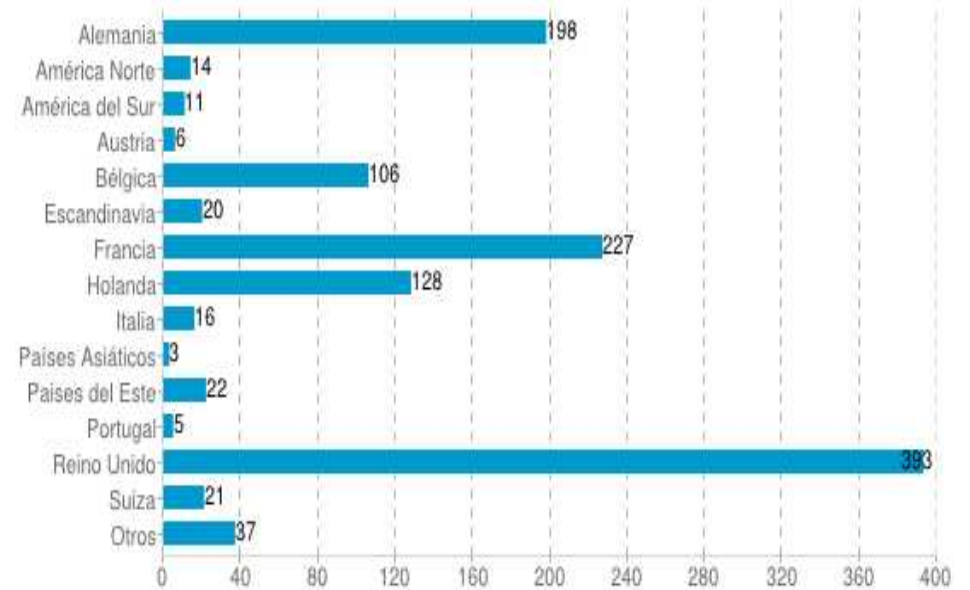

Datos de demanda turística (Procedencia de los Visitantes y Tipología de las Consultas)

Procedencia de los Visitantes Nacionales e Internacionales atendidos en la Oficina de Turismo de Benissa Centro 2012

Procedencia nacional entre 01/01/2012 y 31/12/2012

Procedencia internacional entre 01/01/2012 y 31/12/2012

Tipología de la Demanda Total Global atendida en la Oficina de Turismo de Benissa Centro 2012

Demandas anuales entre 01/01/2012 y 31/12/2012

El Gráfico “Tipología de demanda Nacional” nos indica la cantidad y tipología de demanda realizadas por los visitantes nacionales.

El Gráfico “Tipología de demanda Internacional” nos indica la cantidad y tipología de demanda realizadas por los visitantes internacionales.