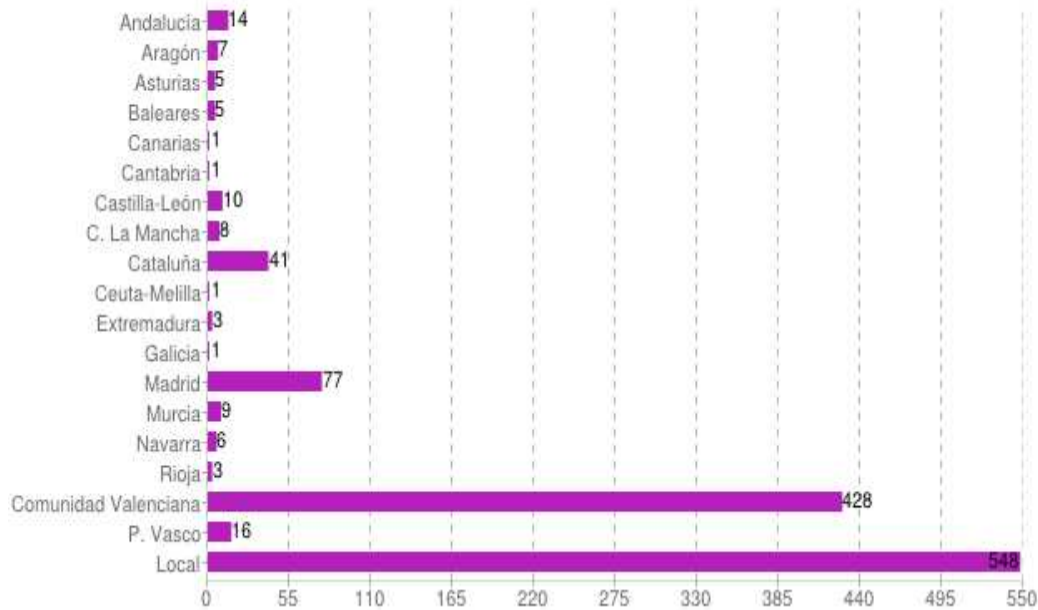

Datos de demanda turística (Procedencia de los Visitantes y Tipología de las Consultas)

Procedencia de los Visitantes Nacionales e Internacionales atendidos en la Oficina de Turismo de Benissa Centro 2012

Procedencia nacional entre 01/01/2012 y 31/12/2012