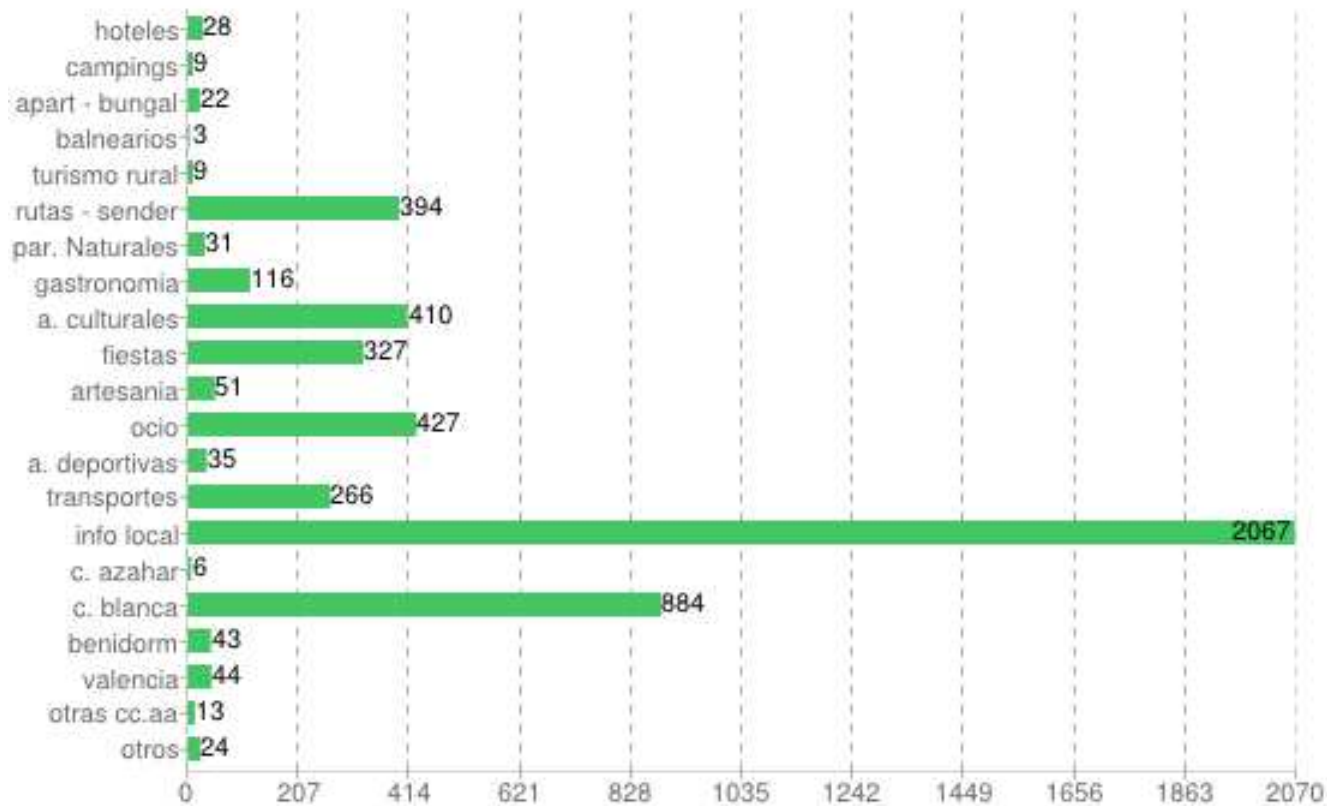

Procedencia nacional entre 01/01/2012 y 31/12/2012

Procedencia internacional entre 01/01/2012 y 31/12/2012

Tipología de la Demanda Total Global atendida en la Oficina de Turismo de Benissa Centro 2012

Demandas anuales entre 01/01/2012 y 31/12/2012

El Gráfico “Tipología de demanda Nacional” nos indica la cantidad y tipología de demanda realizadas por los visitantes nacionales.

El Gráfico “Tipología de demanda Internacional” nos indica la cantidad y tipología de demanda realizadas por los visitantes internacionales.