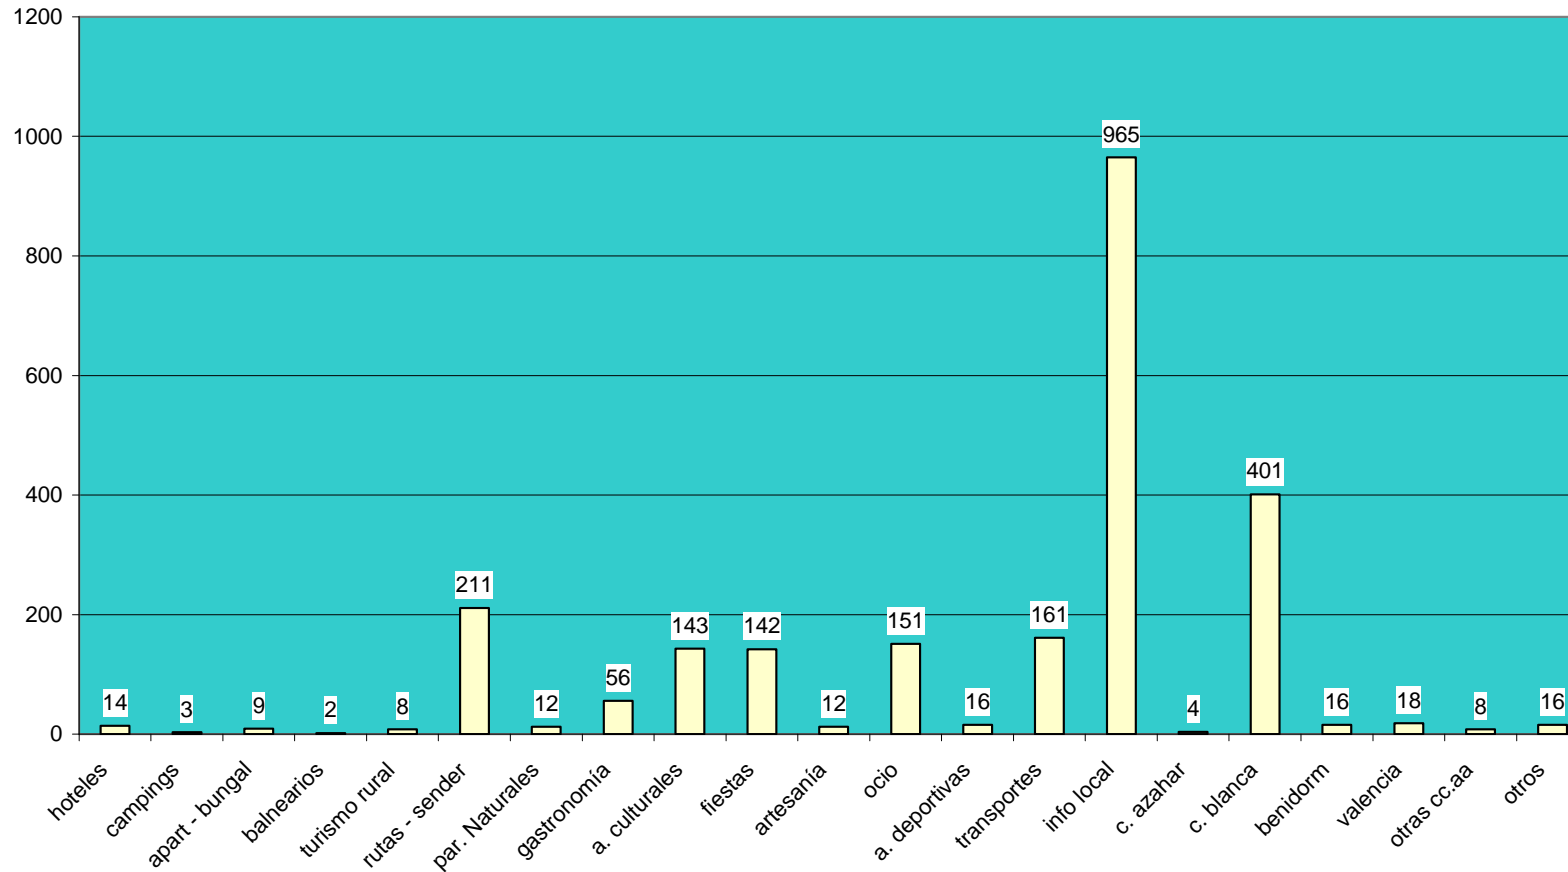

Tipología de la Demanda Nacional atendida en la Oficina de Turismo de Benissa Centro 2012

Tipología de demanda nacional