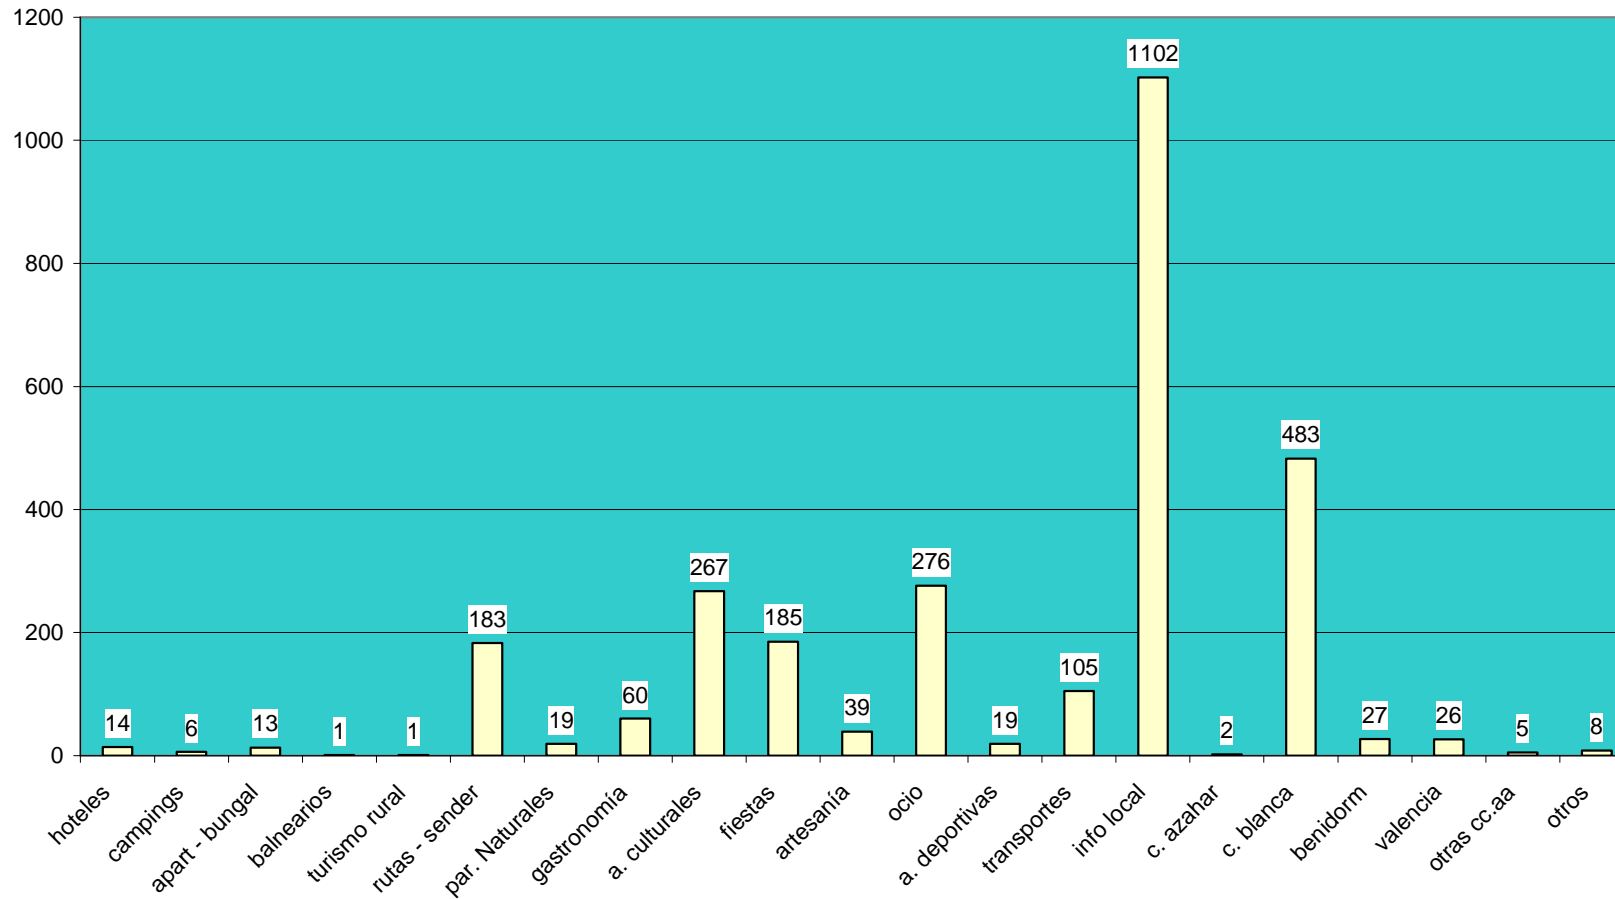

Datos de demanda turística (Procedencia de los Visitantes y Tipología de las Consultas)

Procedencia de los Visitantes Nacionales e Internacionales atendidos en la Oficina de Turismo de Benissa Centro 2012

Procedencia nacional entre 01/01/2012 y 31/12/2012

Procedencia internacional entre 01/01/2012 y 31/12/2012

Tipología de la Demanda Total Global atendida en la Oficina de Turismo de Benissa Centro 2012

Demandas anuales entre 01/01/2012 y 31/12/2012

Tipología de demanda internacional

Ajuntament de Benissa
CONCEJALÍA DE TURISMO

Benissa
www.benissa.es

Nota: Los Gráficos “Procedencias Nacional” y “Procedencias Internacional” corresponden a la procedencia de los visitantes nacionales e internacionales que han realizado consultas en la Tourist Info Benissa Centro. El gráfico “Demandas acumuladas por tipo de demanda” equivale a la cantidad y tipo de demandas solicitadas por los visitantes nacionales e internacionales.

El Gráfico “Tipología de demanda Nacional” nos indica la cantidad y tipología de demanda realizadas por los visitantes nacionales.

El Gráfico “Tipología de demanda Internacional” nos indica la cantidad y tipología de demanda realizadas por los visitantes internacionales.