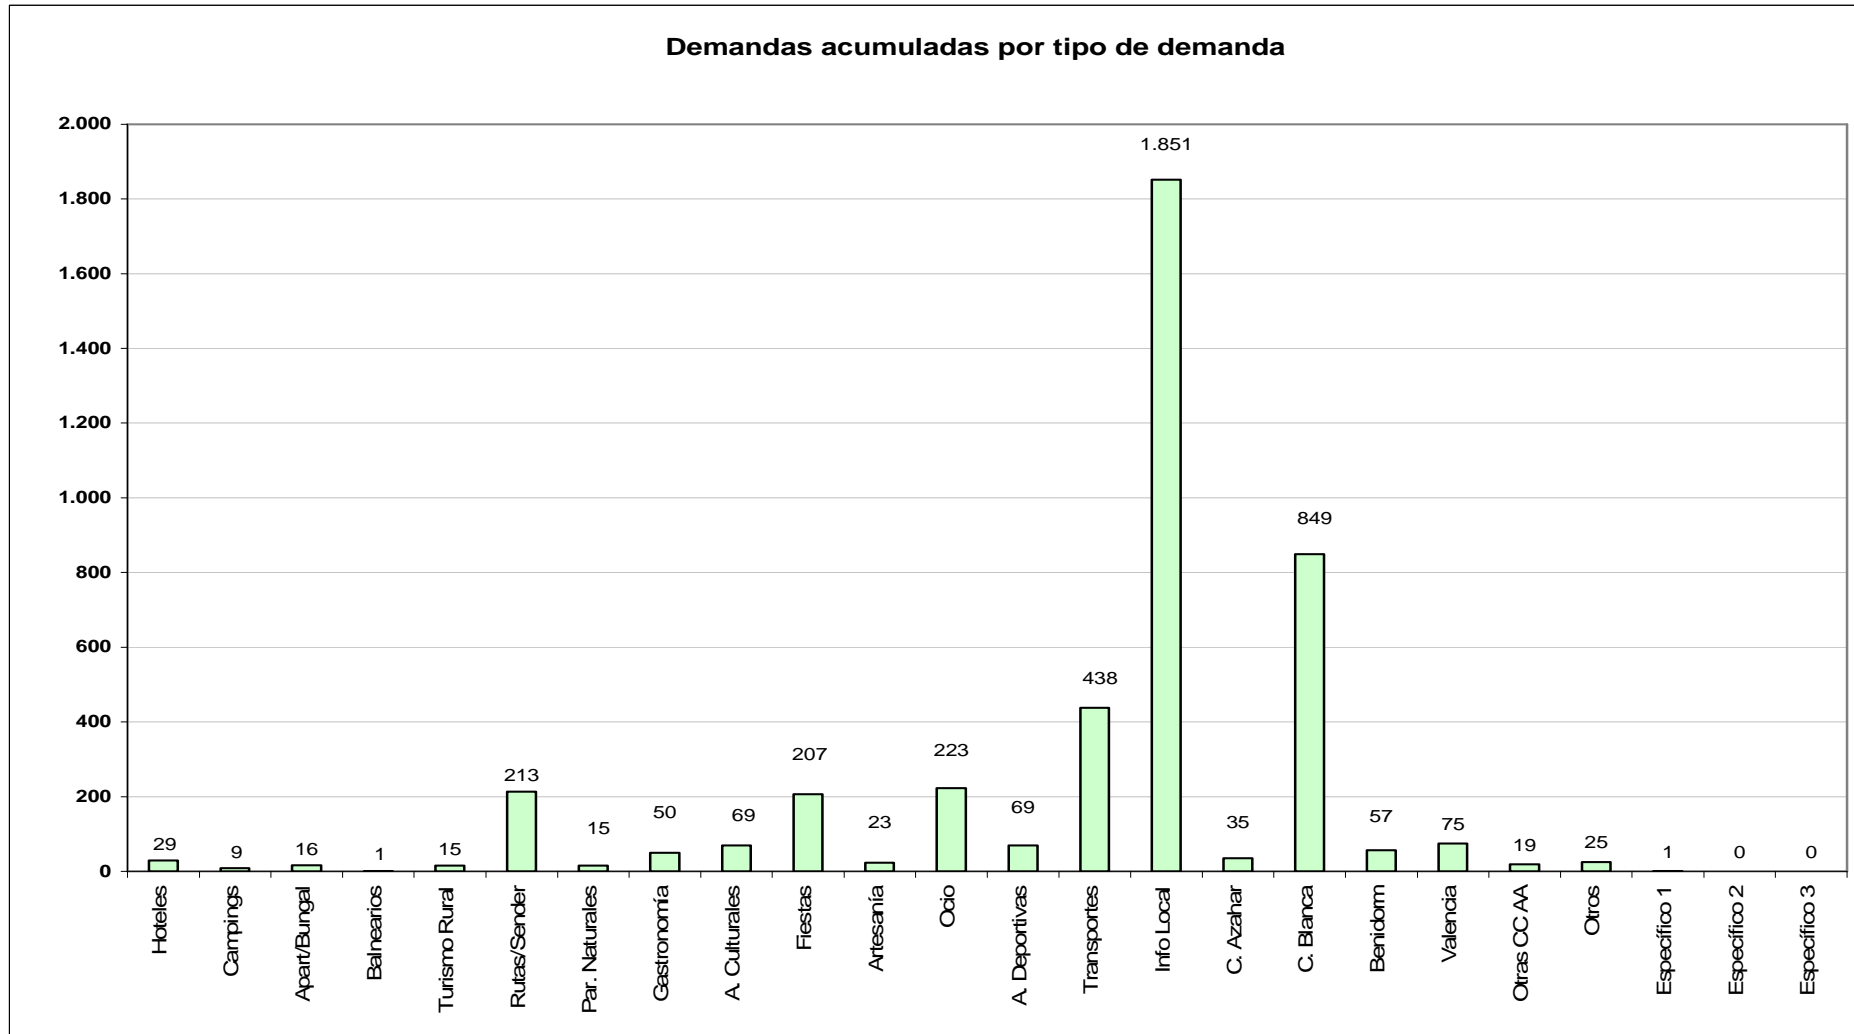

Datos de demanda turística (Procedencia de los Visitantes y Tipología de las Consultas)

Procedencia de los Visitantes Nacionales e Internacionales atendidos en la Oficina de Turismo de Benissa Centro 2010

Tipología de la Demanda Total Global atendida en la Oficina de Turismo de Benissa Centro 2010

Tipología de la Demanda Nacional atendida en la Oficina de Turismo de Benissa Centro 2010

Tipología de demanda nacional

Tipología de la Demanda Internacional atendida en la Oficina de Turismo de Benissa Centro 2010

Tipología de demanda internacional

Ajuntament de Benissa
CONCEJALÍA DE TURISMO

Benissa
www.benissa.es

Nota: Los Gráficos “Procedencias Nacional” y “Procedencias Internacional” corresponden a la procedencia de los visitantes nacionales e internacionales que han realizado consultas en la Tourist Info Benissa Centro. El gráfico “Demandas acumuladas por tipo de demanda” equivale a la cantidad y tipo de demandas solicitadas por los visitantes nacionales e internacionales.

El Gráfico “Tipología de demanda Nacional” nos indica la cantidad y tipología de demanda realizadas por los visitantes nacionales.

El Gráfico “Tipología de demanda Internacional” nos indica la cantidad y tipología de demanda realizadas por los visitantes internacionales.