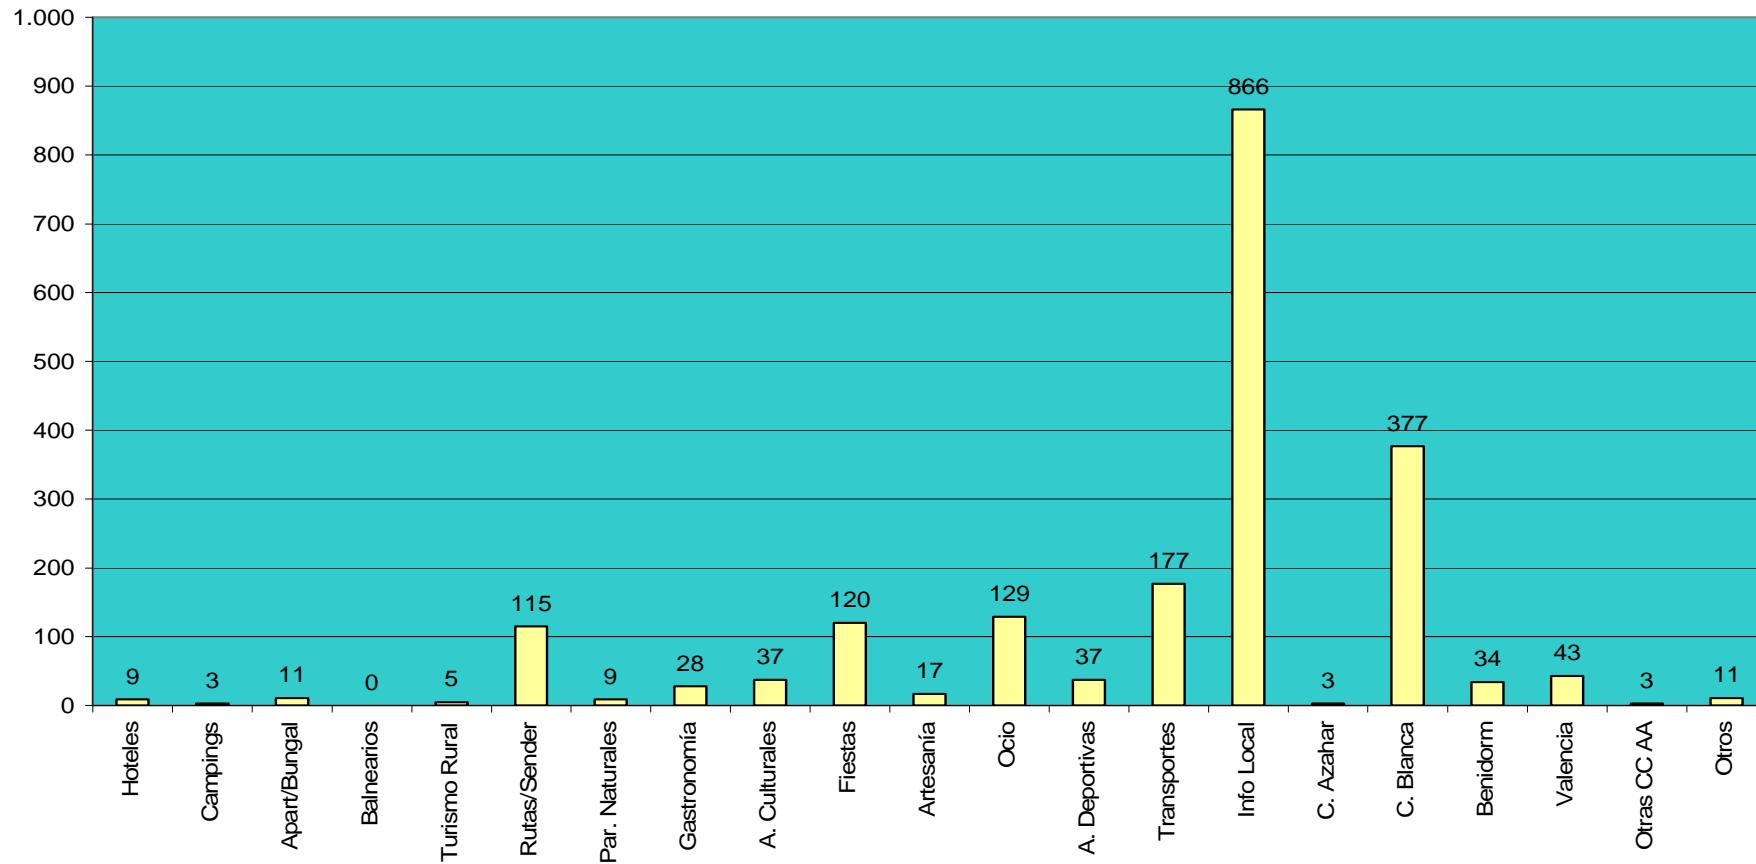

Tipología de la Demanda Internacional atendida en la Oficina de Turismo de Benissa Centro 2010

Tipología de demanda internacional