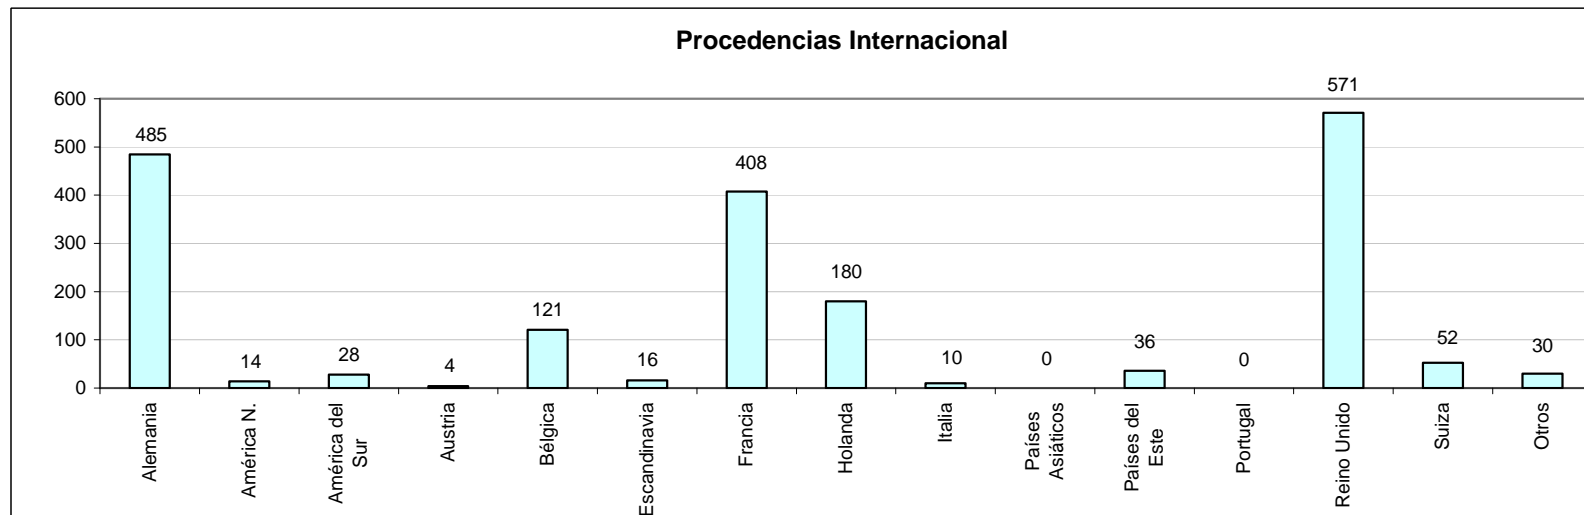

Datos de demanda turística (Procedencia de los Visitantes y Tipología de las Consultas)

Procedencia de los Visitantes Nacionales e Internacionales atendidos en la Oficina de Turismo de Benissa Centro 2010

El Gráfico “Tipología de demanda Nacional” nos indica la cantidad y tipología de demanda realizadas por los visitantes nacionales.

El Gráfico “Tipología de demanda Internacional” nos indica la cantidad y tipología de demanda realizadas por los visitantes internacionales.