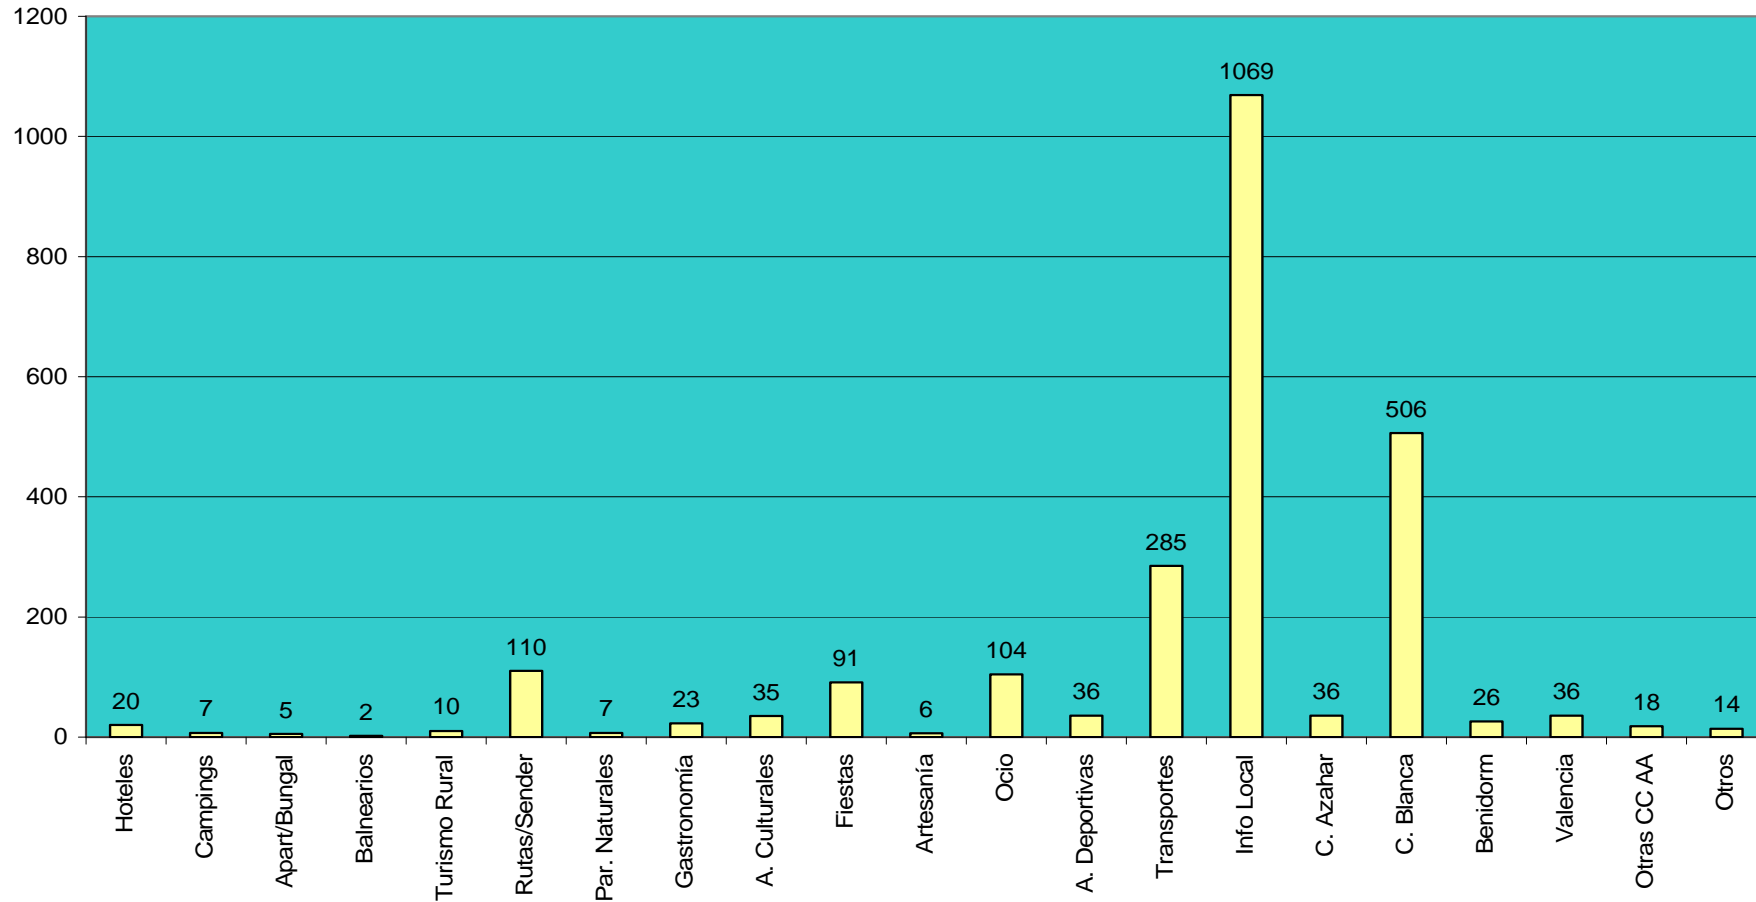

Datos de demanda turística (Procedencia de los Visitantes y Tipología de las Consultas)

Procedencia de los Visitantes Nacionales e Internacionales atendidos en la Oficina de Turismo de Benissa Centro 2010

Tipología de la Demanda Internacional atendida en la Oficina de Turismo de Benissa Centro 2010

Tipología de demanda internacional

Ajuntament de Benissa
CONCEJALÍA DE TURISMO

Benissa
www.benissa.es

Nota: Los Gráficos “Procedencias Nacional” y “Procedencias Internacional” corresponden a la procedencia de los visitantes nacionales e internacionales que han realizado consultas en la Tourist Info Benissa Centro. El gráfico “Demandas acumuladas por tipo de demanda” equivale a la cantidad y tipo de demandas solicitadas por los visitantes nacionales e internacionales.

El Gráfico “Tipología de demanda Nacional” nos indica la cantidad y tipología de demanda realizadas por los visitantes nacionales.

El Gráfico “Tipología de demanda Internacional” nos indica la cantidad y tipología de demanda realizadas por los visitantes internacionales.