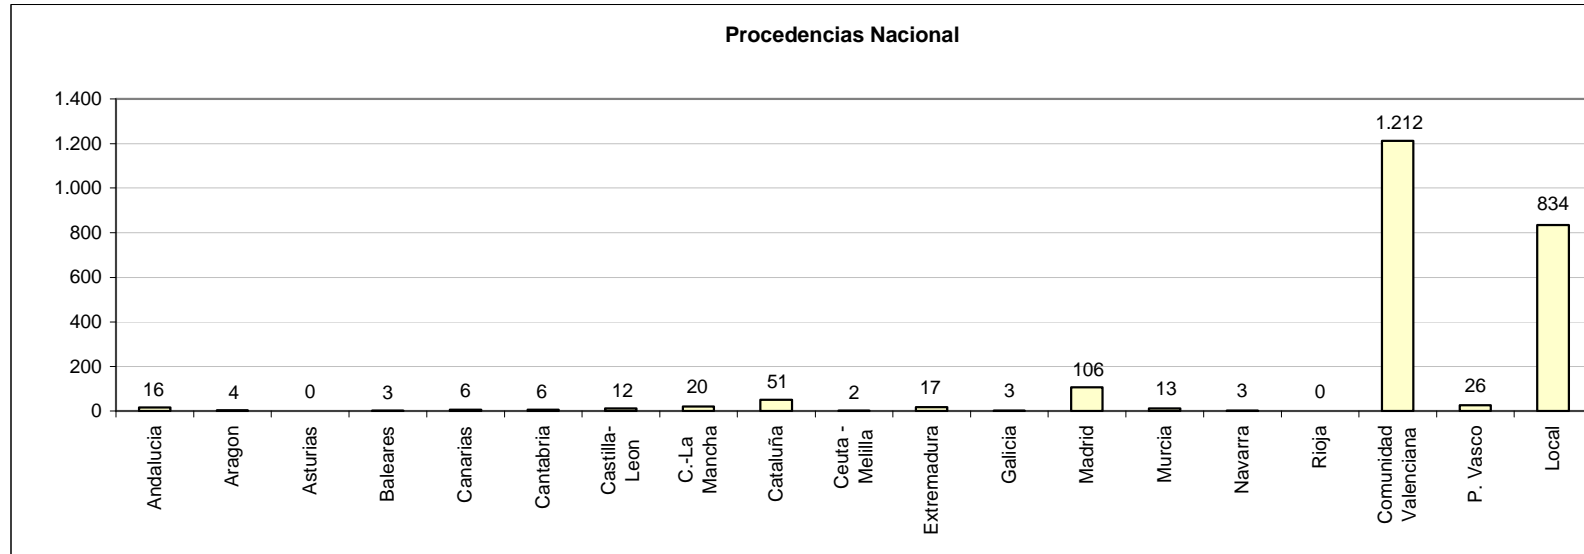

Datos de demanda turística (Procedencia de los Visitantes y Tipología de las Consultas)

Procedencia de los Visitantes Nacionales e Internacionales atendidos en la Oficina de Turismo de Benissa Centro 2010

El Gráfico “Tipología de demanda Nacional” nos indica la cantidad y tipología de demanda realizadas por los visitantes nacionales.

El Gráfico “Tipología de demanda Internacional” nos indica la cantidad y tipología de demanda realizadas por los visitantes internacionales.