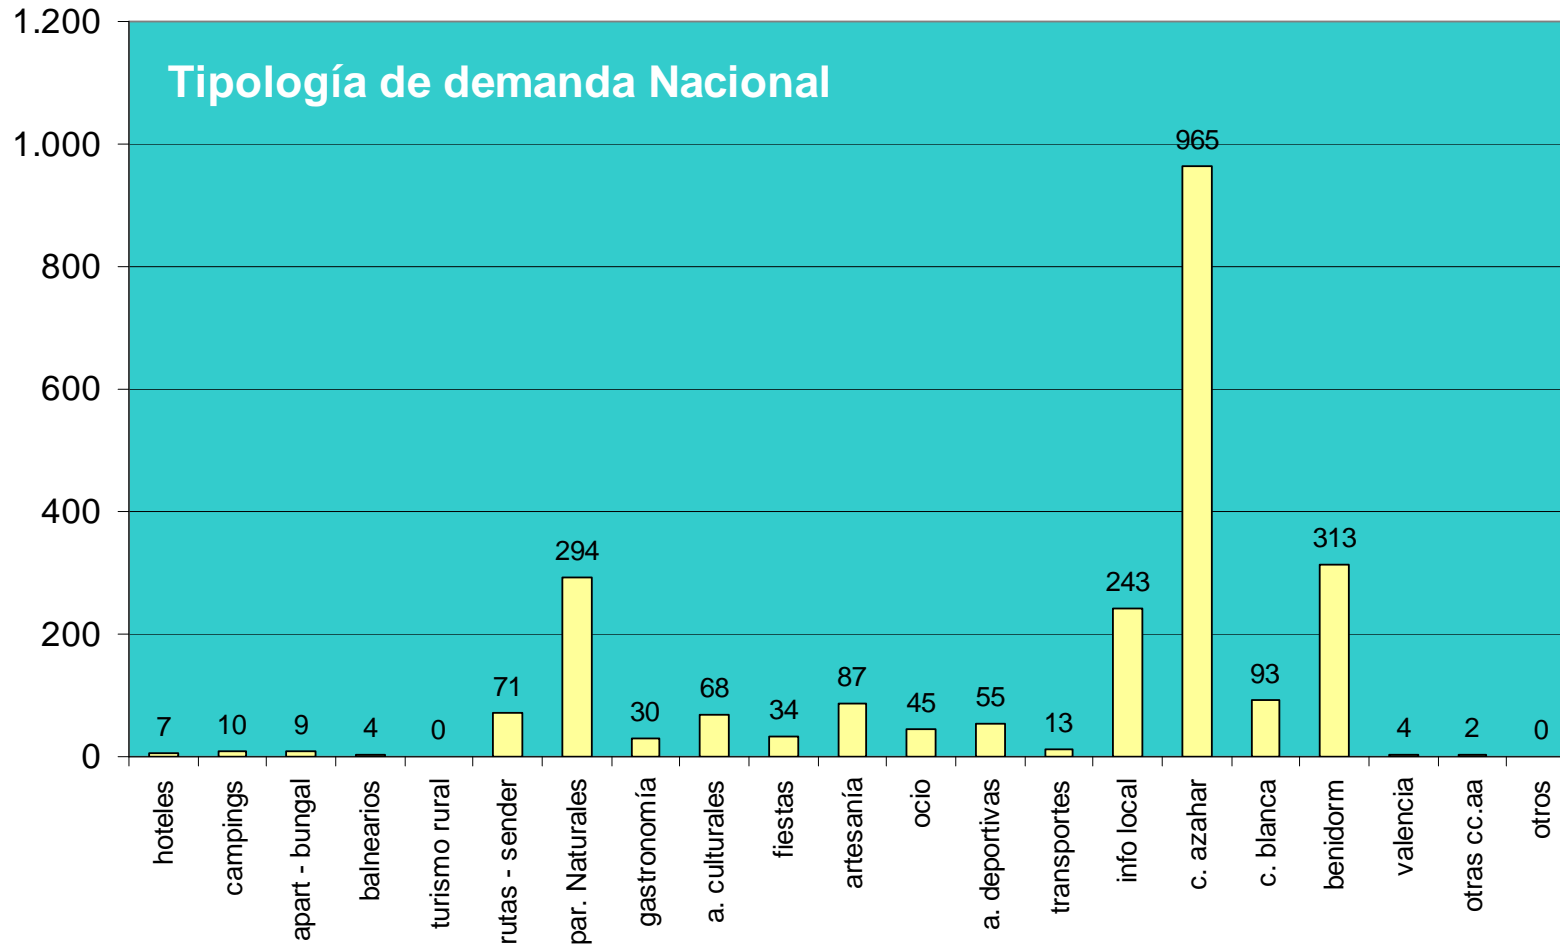

Tipología de la Demanda Nacional atendida en la Oficina de Turismo de Benissa Playa 2014