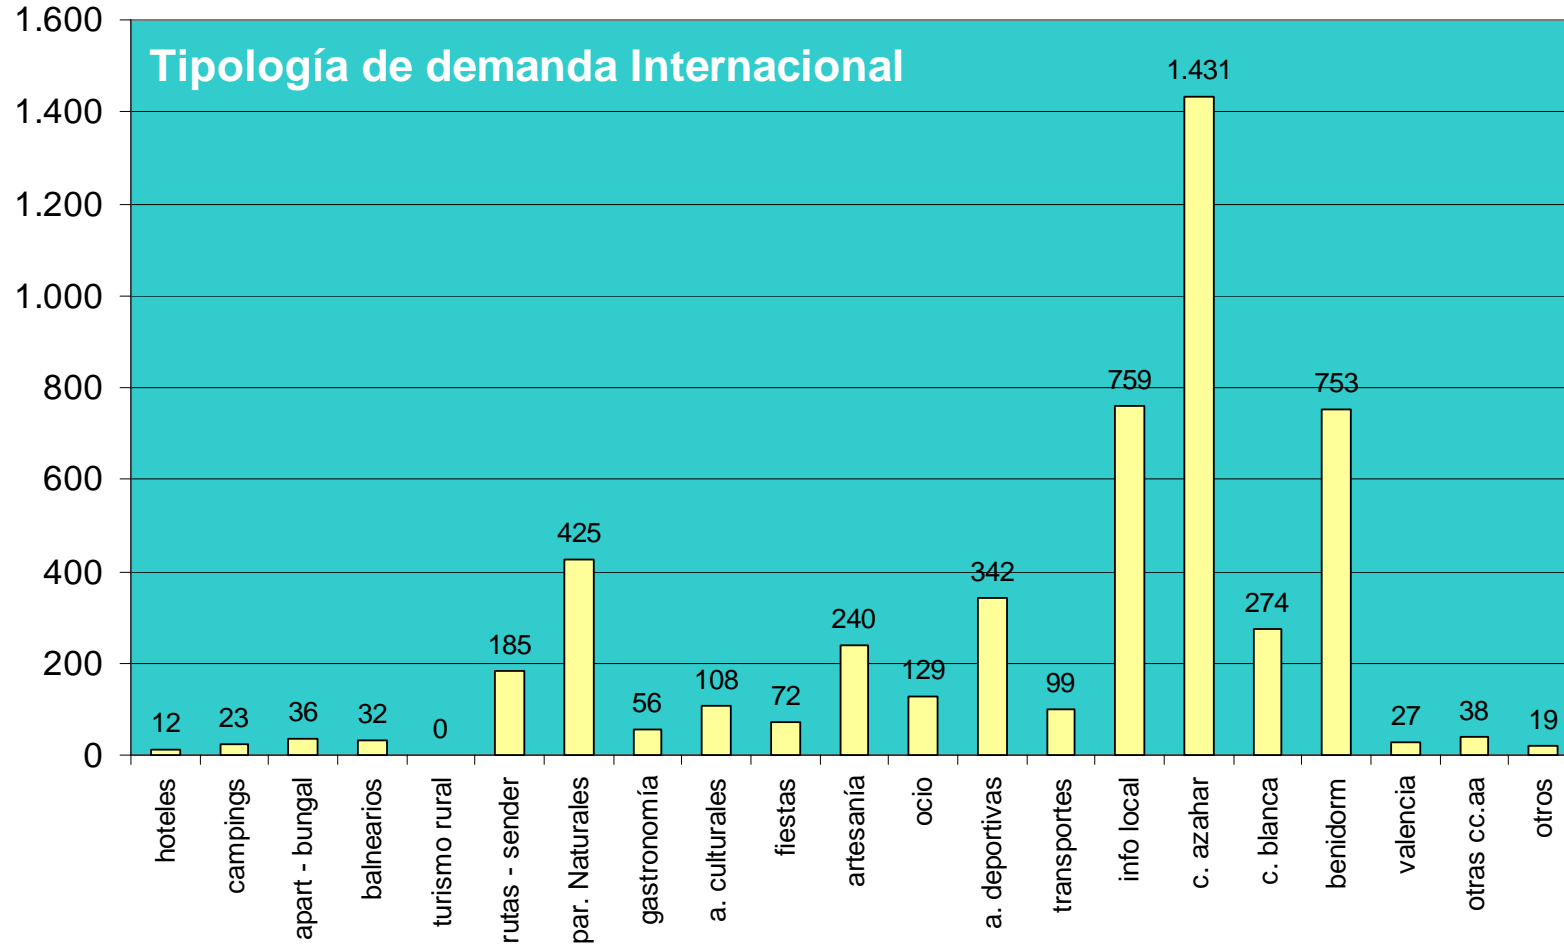

Datos de demanda turística (Procedencia de los Visitantes y Tipología de las Consultas)

Procedencia de los Visitantes Nacionales e Internacionales atendidos en la Oficina de Turismo de Benissa Playa 2014

Nota: Los Gráficos “Procedencias Nacional” y “Procedencias Internacional” corresponden a la procedencia de los visitantes nacionales e internacionales que han realizado consultas en la Tourist Info Benissa Playa. El gráfico “Demandas acumuladas por tipo de demanda” equivale a la cantidad y tipo de demandas solicitadas por los visitantes nacionales e internacionales.

El Gráfico “Tipología de demanda Nacional” nos indica la cantidad y tipología de demanda realizadas por los visitantes nacionales.

El Gráfico “Tipología de demanda Internacional” nos indica la cantidad y tipología de demanda realizadas por los visitantes internacionales.