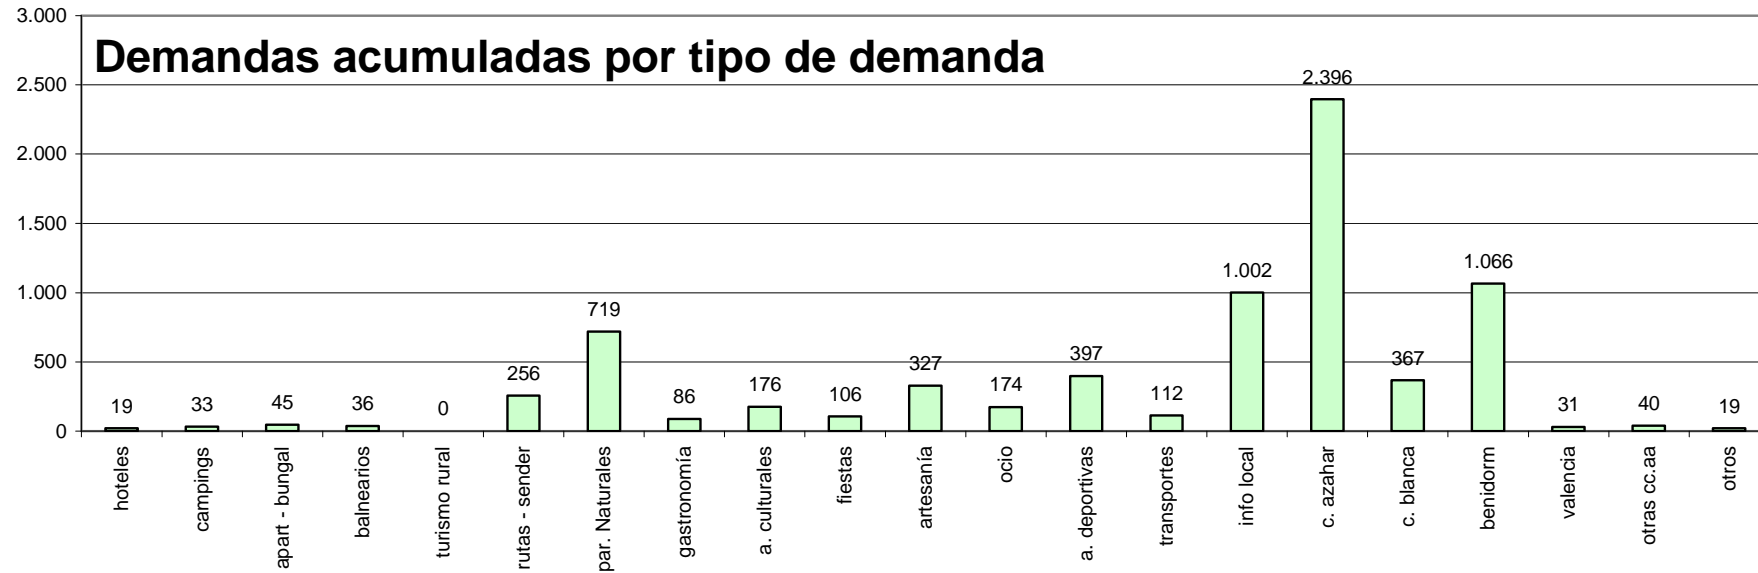

Tipología de la Demanda Total Global atendida en la Oficina de Turismo de Benissa Playa 2014