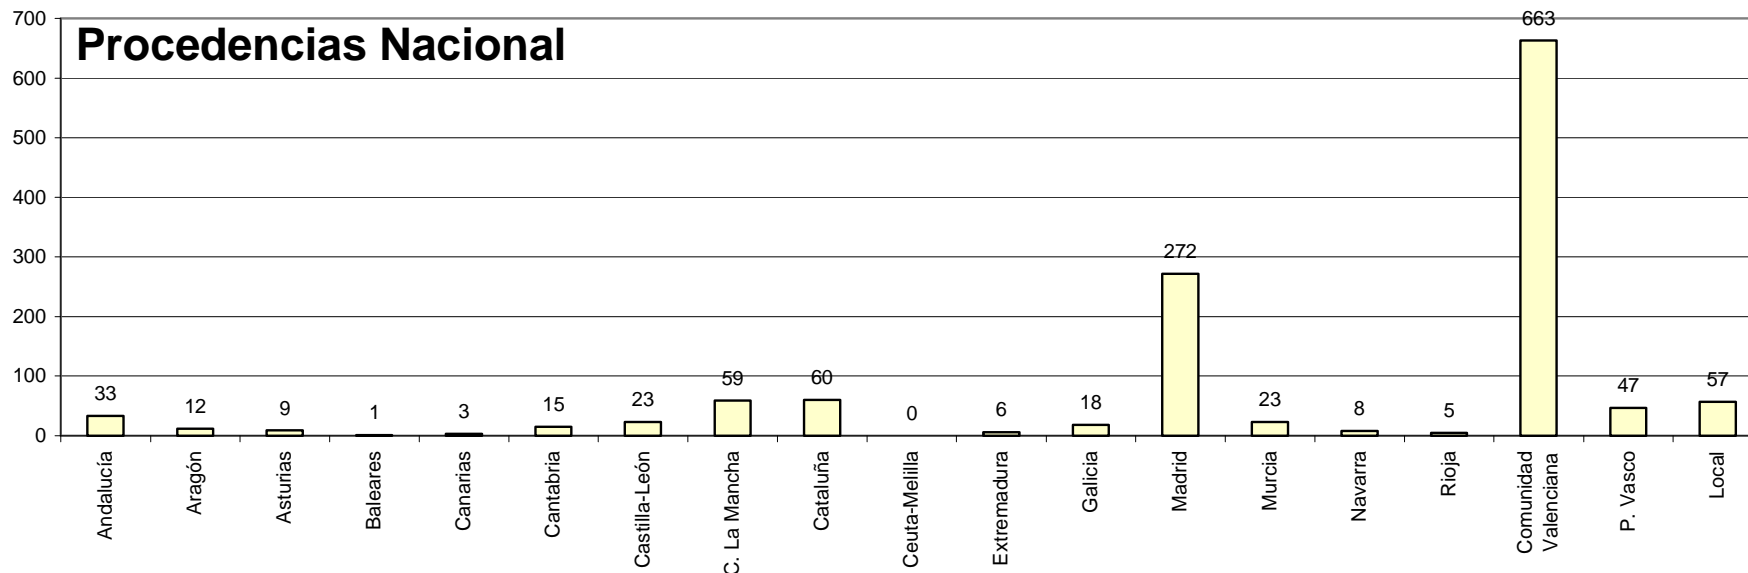

Datos de demanda turística (Procedencia de los Visitantes y Tipología de las Consultas)

Procedencia de los Visitantes Nacionales e Internacionales atendidos en la Oficina de Turismo de Benissa Playa 2014

Nota: Los Gráficos “Procedencias Nacional” y “Procedencias Internacional” corresponden a la procedencia de los visitantes nacionales e internacionales que han realizado consultas en la Tourist Info Benissa Playa. El gráfico “Demandas acumuladas por tipo de demanda” equivale a la cantidad y tipo de demandas solicitadas por los visitantes nacionales e internacionales.

El Gráfico “Tipología de demanda Nacional” nos indica la cantidad y tipología de demanda realizadas por los visitantes nacionales.

El Gráfico “Tipología de demanda Internacional” nos indica la cantidad y tipología de demanda realizadas por los visitantes internacionales.