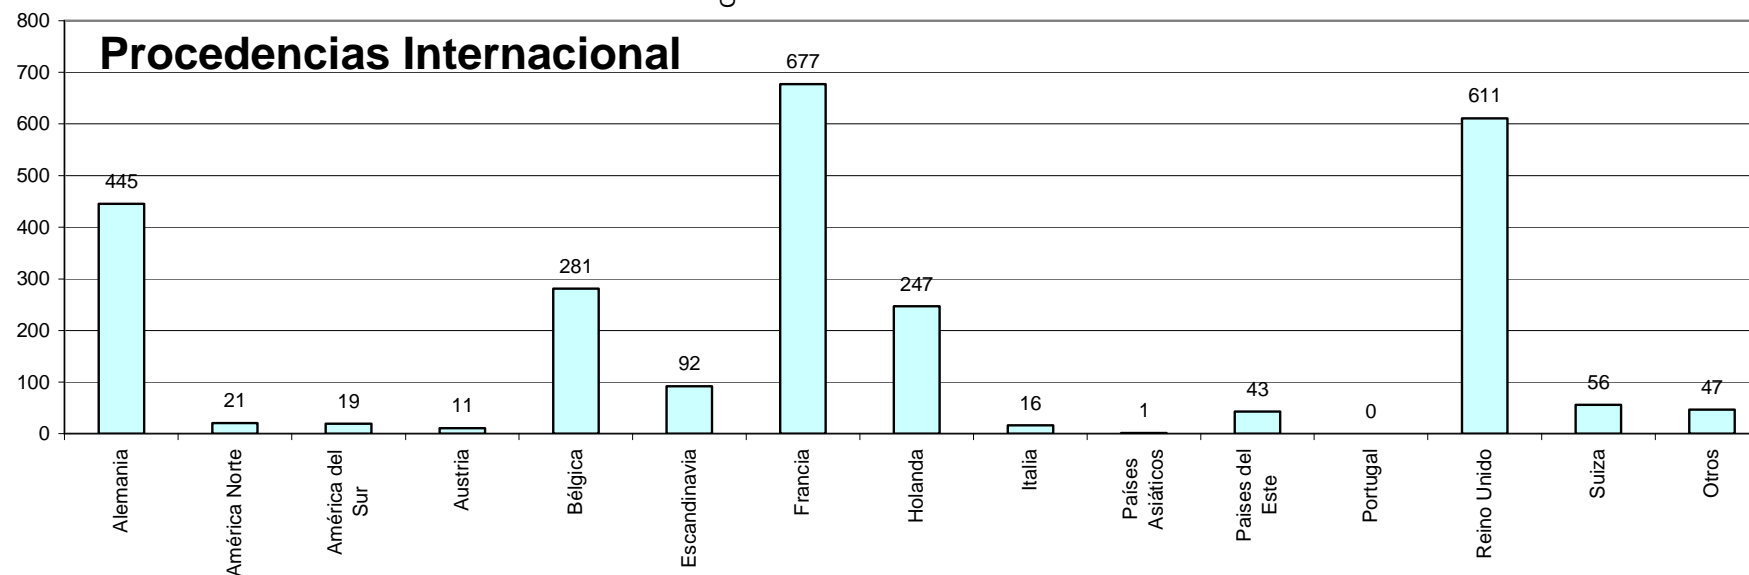

Datos de demanda turística (Procedencia de los Visitantes y Tipología de las Consultas)

Procedencia de los Visitantes Nacionales e Internacionales atendidos en la Oficina de Turismo de Benissa Playa 2014

Tipología de la Demanda Total Global atendida en la Oficina de Turismo de Benissa Playa 2014

Tipología de la Demanda Nacional atendida en la Oficina de Turismo de Benissa Playa 2014

Tipología de la Demanda Internacional atendida en la Oficina de Turismo de Benissa Playa 2014

Nota: Los Gráficos “Procedencias Nacional” y “Procedencias Internacional” corresponden a la procedencia de los visitantes nacionales e internacionales que han realizado consultas en la Tourist Info Benissa Playa. El gráfico “Demandas acumuladas por tipo de demanda” equivale a la cantidad y tipo de demandas solicitadas por los visitantes nacionales e internacionales.

El Gráfico “Tipología de demanda Nacional” nos indica la cantidad y tipología de demanda realizadas por los visitantes nacionales.

El Gráfico “Tipología de demanda Internacional” nos indica la cantidad y tipología de demanda realizadas por los visitantes internacionales.