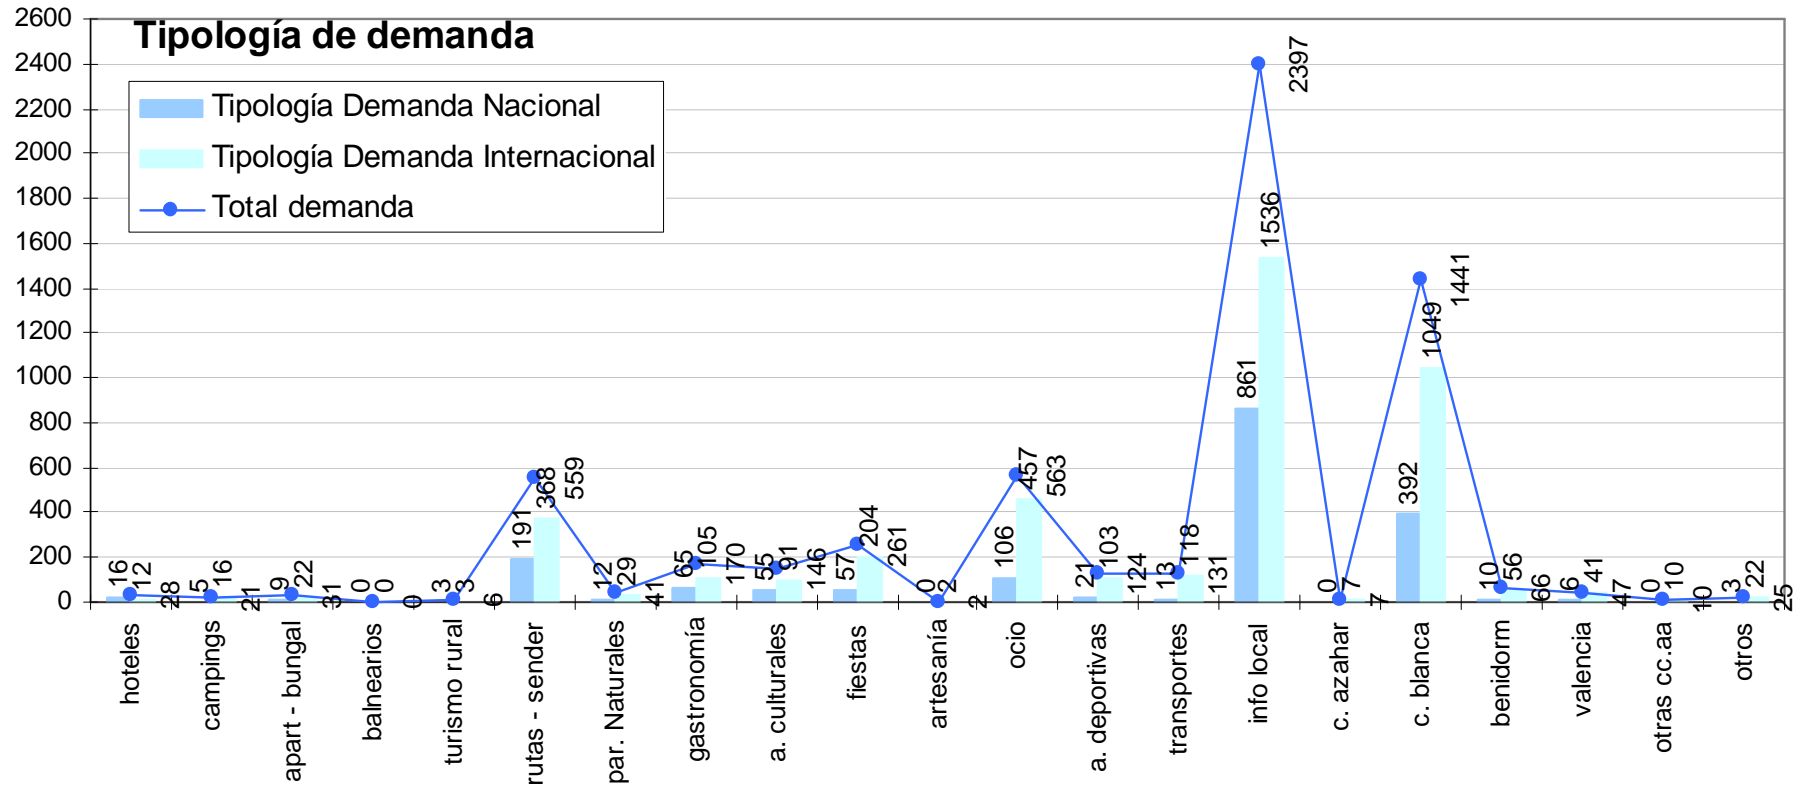

Datos de demanda turística (Procedencia de los Visitantes y Tipología de las Consultas)

Procedencia de los Visitantes Nacionales e Internacionales atendidos en la Oficina de Turismo de Benissa Playa 2015

Tipología de la Demanda Total Global atendida en la Oficina de Turismo de Benissa Playa 2015

Ajuntament de Benissa
CONCEJALÍA DE TURISMO

Benissa
www.benissa.es

Nota: Los Gráficos “Procedencias Nacional” y “Procedencias Internacional” corresponden a la procedencia de los visitantes nacionales e internacionales que han realizado consultas en la Tourist Info Benissa Playa. El gráfico “Demandas acumuladas por tipo de demanda” equivale a la cantidad y tipo de demandas solicitadas por los visitantes nacionales e internacionales.

Fuente: Elaboración propia a partir de la explotación de estadísticas