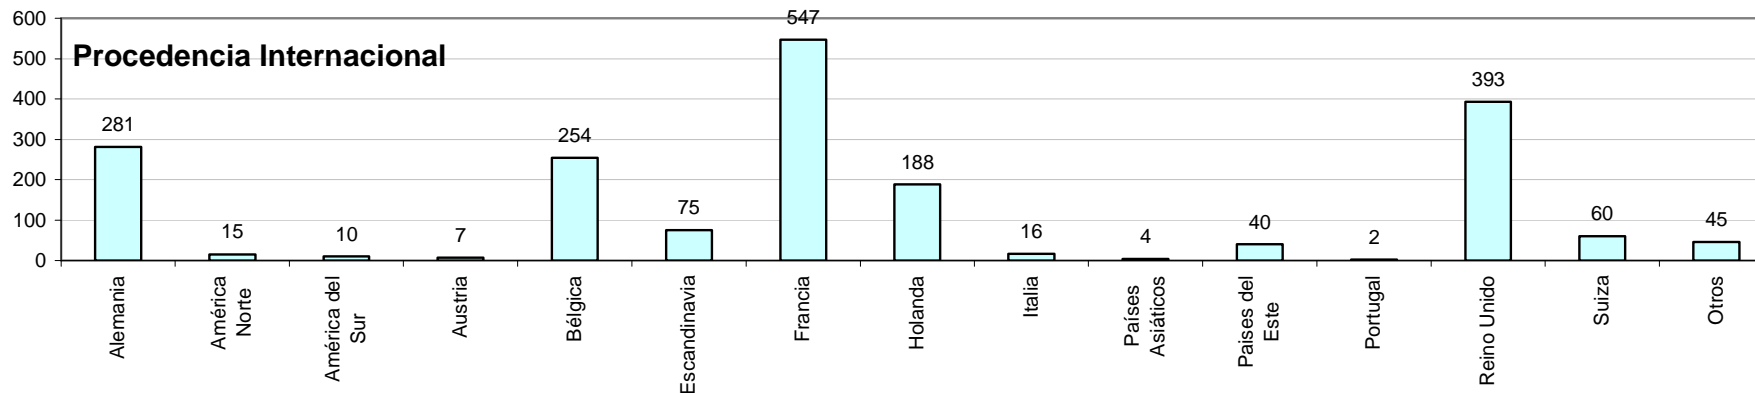

Datos de demanda turística (Procedencia de los Visitantes y Tipología de las Consultas)

Procedencia de los Visitantes Nacionales e Internacionales atendidos en la Oficina de Turismo de Benissa Playa 2015

Tipología de la Demanda Total Global atendida en la Oficina de Turismo de Benissa Playa 2015

Ajuntament de Benissa
CONCEJALÍA DE TURISMO

Benissa
www.benissa.es

Nota: Los Gráficos “Procedencias Nacional” y “Procedencias Internacional” corresponden a la procedencia de los visitantes nacionales e internacionales que han realizado consultas en la Tourist Info Benissa Playa. El gráfico “Demandas acumuladas por tipo de demanda” equivale a la cantidad y tipo de demandas solicitadas por los visitantes nacionales e internacionales.