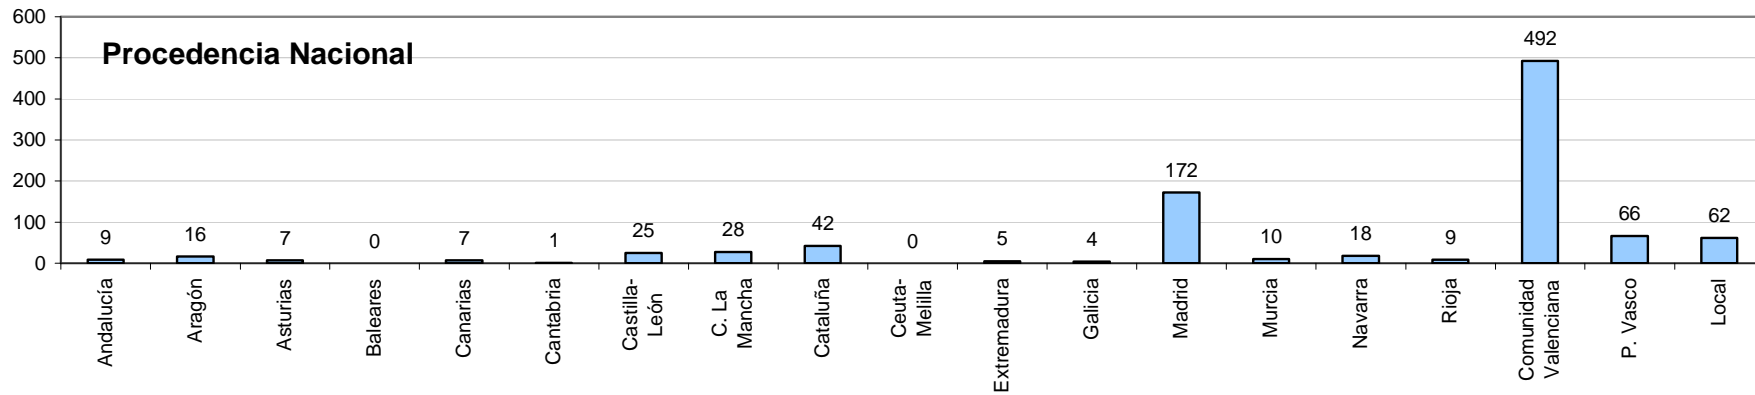

Datos de demanda turística (Procedencia de los Visitantes y Tipología de las Consultas)

Procedencia de los Visitantes Nacionales e Internacionales atendidos en la Oficina de Turismo de Benissa Playa 2015

Tipología de la Demanda Total Global atendida en la Oficina de Turismo de Benissa Playa 2015

Ajuntament de Benissa
CONCEJALÍA DE TURISMO

Benissa
www.benissa.es

Nota: Los Gráficos “Procedencias Nacional” y “Procedencias Internacional” corresponden a la procedencia de los visitantes nacionales e internacionales que han realizado consultas en la Tourist Info Benissa Playa. El gráfico “Demandas acumuladas por tipo de demanda” equivale a la cantidad y tipo de demandas solicitadas por los visitantes nacionales e internacionales.