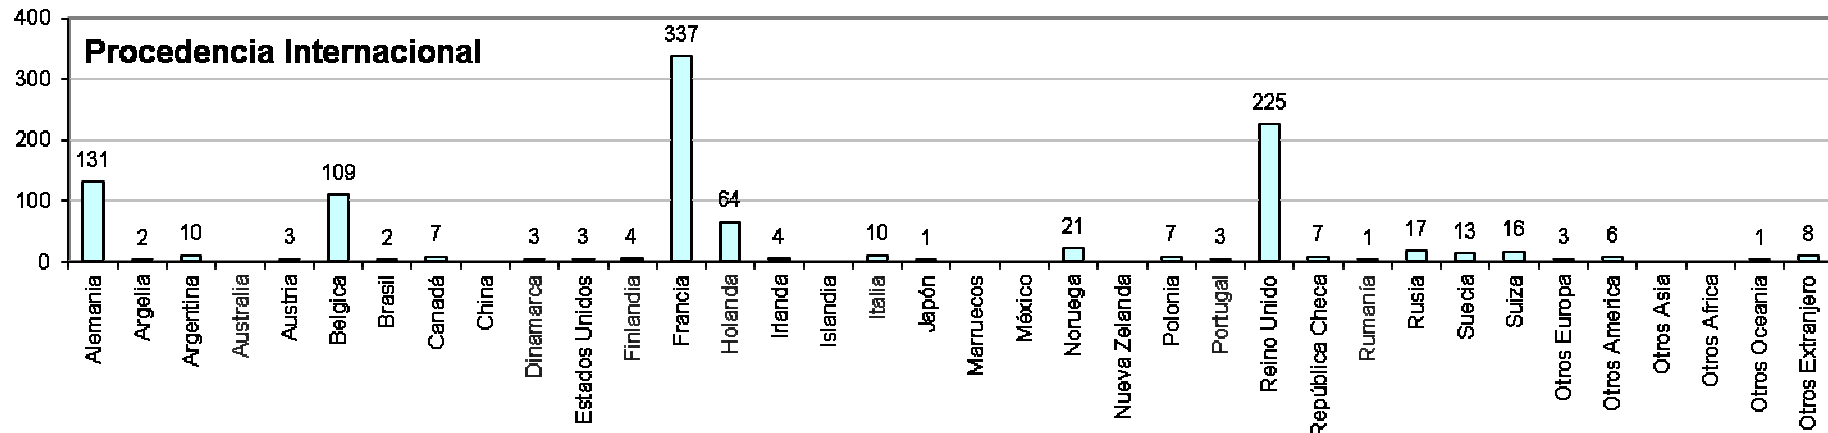

Datos de demanda turística (Procedencia de los Visitantes y Tipología de las Consultas)

Procedencia de los Visitantes Nacionales e Internacionales atendidos en la Oficina de Turismo de Benissa Playa 2016

Tipología de la Demanda Total Global atendida en la Oficina de Turismo de Benissa Playa 2016

Nota: Los Gráficos “Procedencias Nacional” y “Procedencias Internacional” corresponden a la procedencia de los visitantes nacionales e internacionales que han realizado consultas en la Tourist Info Benissa Playa.

El gráfico “Demandas acumuladas por tipo de demanda” equivale a la cantidad y tipo de demandas solicitadas por los visitantes nacionales e internacionales.

El gráfico de “Tipología de demanda de Información Local” muestra el tipo de demanda local por los visitantes nacionales e internacionales.