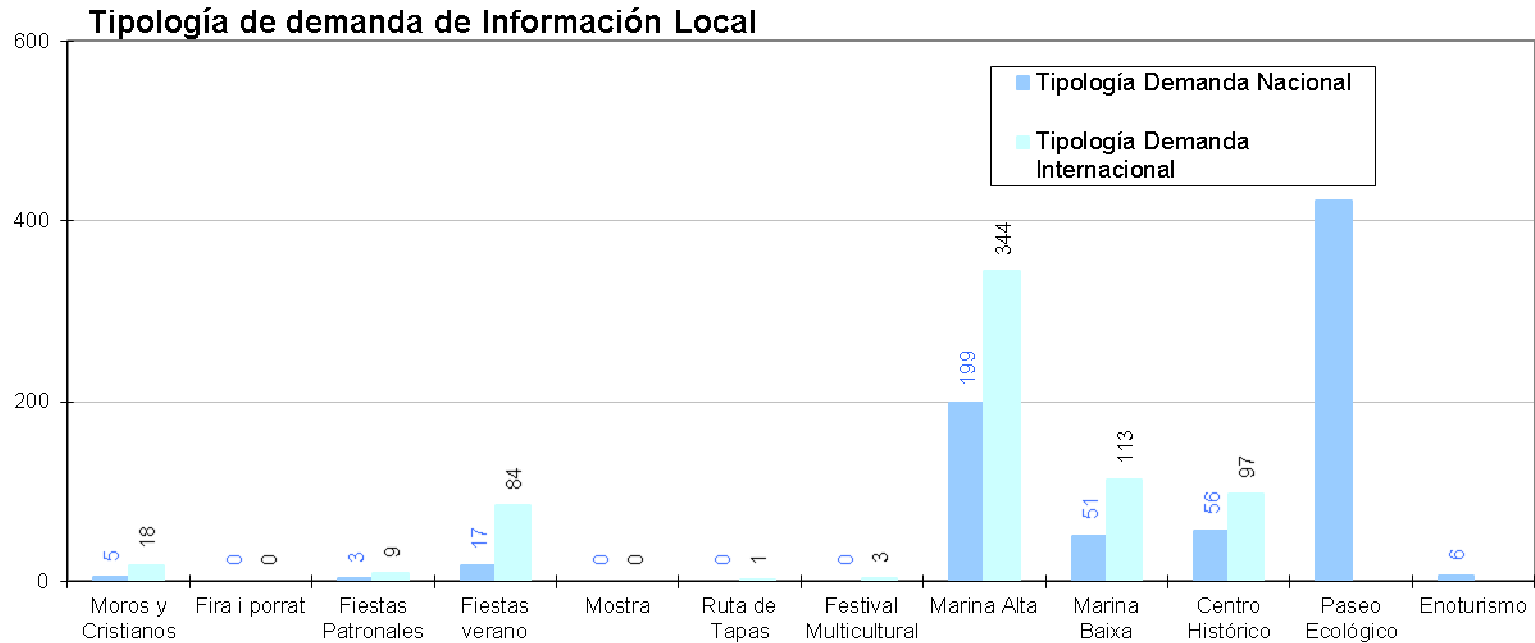

Datos de demanda turística (Procedencia de los Visitantes y Tipología de las Consultas)

Procedencia de los Visitantes Nacionales e Internacionales atendidos en la Oficina de Turismo de Benissa Playa 2016

Tipología de la Demanda Total Global atendida en la Oficina de Turismo de Benissa Playa 2016

Nota: Los Gráficos “Procedencias Nacional” y “Procedencias Internacional” corresponden a la procedencia de los visitantes nacionales e internacionales que han realizado consultas en la Tourist Info Benissa Playa.

El gráfico “Demandas acumuladas por tipo de demanda” equivale a la cantidad y tipo de demandas solicitadas por los visitantes nacionales e internacionales.

El gráfico de “Tipología de demanda de Información Local” muestra el tipo de demanda local por los visitantes nacionales e internacionales.