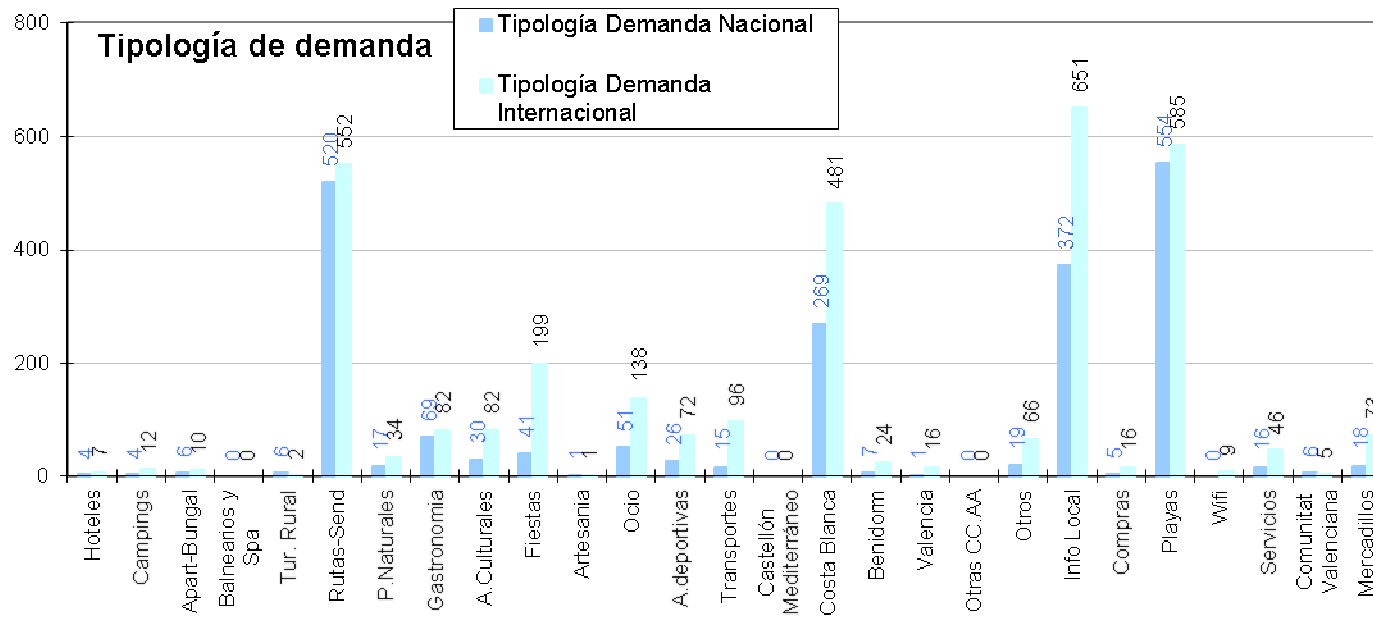

Datos de demanda turística (Procedencia de los Visitantes y Tipología de las Consultas)

Procedencia de los Visitantes Nacionales e Internacionales atendidos en la Oficina de Turismo de Benissa Playa 2016

Tipología de la Demanda Total Global atendida en la Oficina de Turismo de Benissa Playa 2016

Nota: Los Gráficos “Procedencias Nacional” y “Procedencias Internacional” corresponden a la procedencia de los visitantes nacionales e internacionales que han realizado consultas en la Tourist Info Benissa Playa.

El gráfico “Demandas acumuladas por tipo de demanda” equivale a la cantidad y tipo de demandas solicitadas por los visitantes nacionales e internacionales.

El gráfico de “Tipología de demanda de Información Local” muestra el tipo de demanda local por los visitantes nacionales e internacionales.