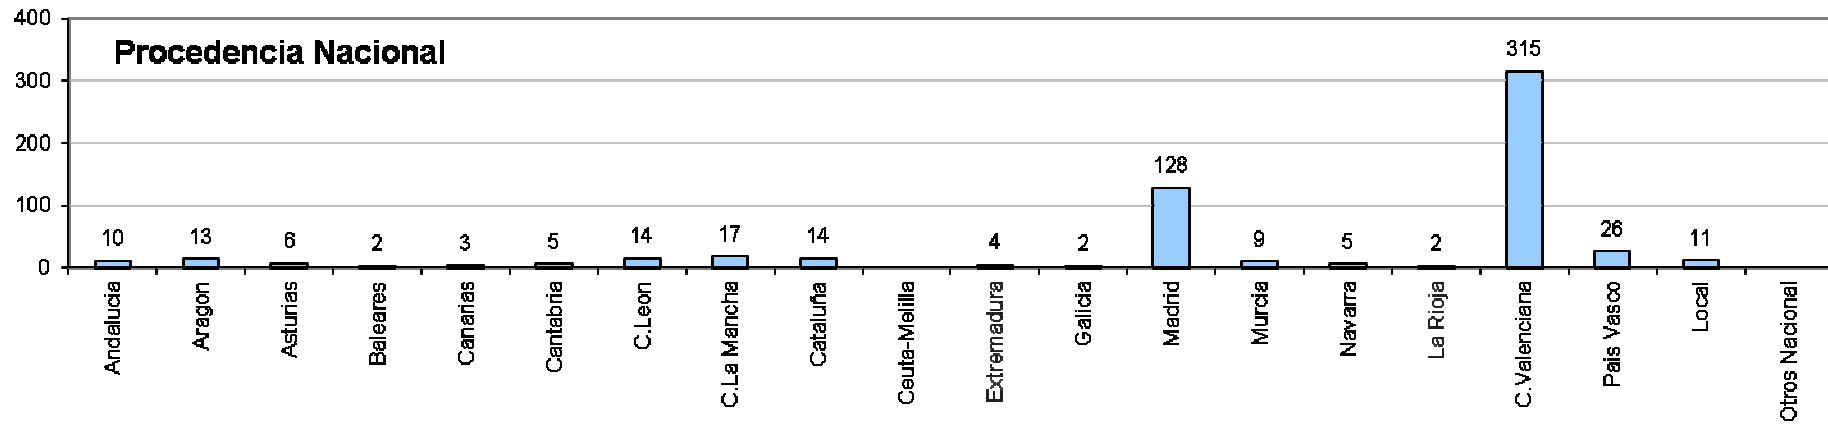

Datos de demanda turística (Procedencia de los Visitantes y Tipología de las Consultas)

Procedencia de los Visitantes Nacionales e Internacionales atendidos en la Oficina de Turismo de Benissa Playa 2016

Tipología de la Demanda Total Global atendida en la Oficina de Turismo de Benissa Playa 2016

Nota: Los Gráficos “Procedencias Nacional” y “Procedencias Internacional” corresponden a la procedencia de los visitantes nacionales e internacionales que han realizado consultas en la Tourist Info Benissa Playa.

El gráfico “Demandas acumuladas por tipo de demanda” equivale a la cantidad y tipo de demandas solicitadas por los visitantes nacionales e internacionales.

El gráfico de “Tipología de demanda de Información Local” muestra el tipo de demanda local por los visitantes nacionales e internacionales.