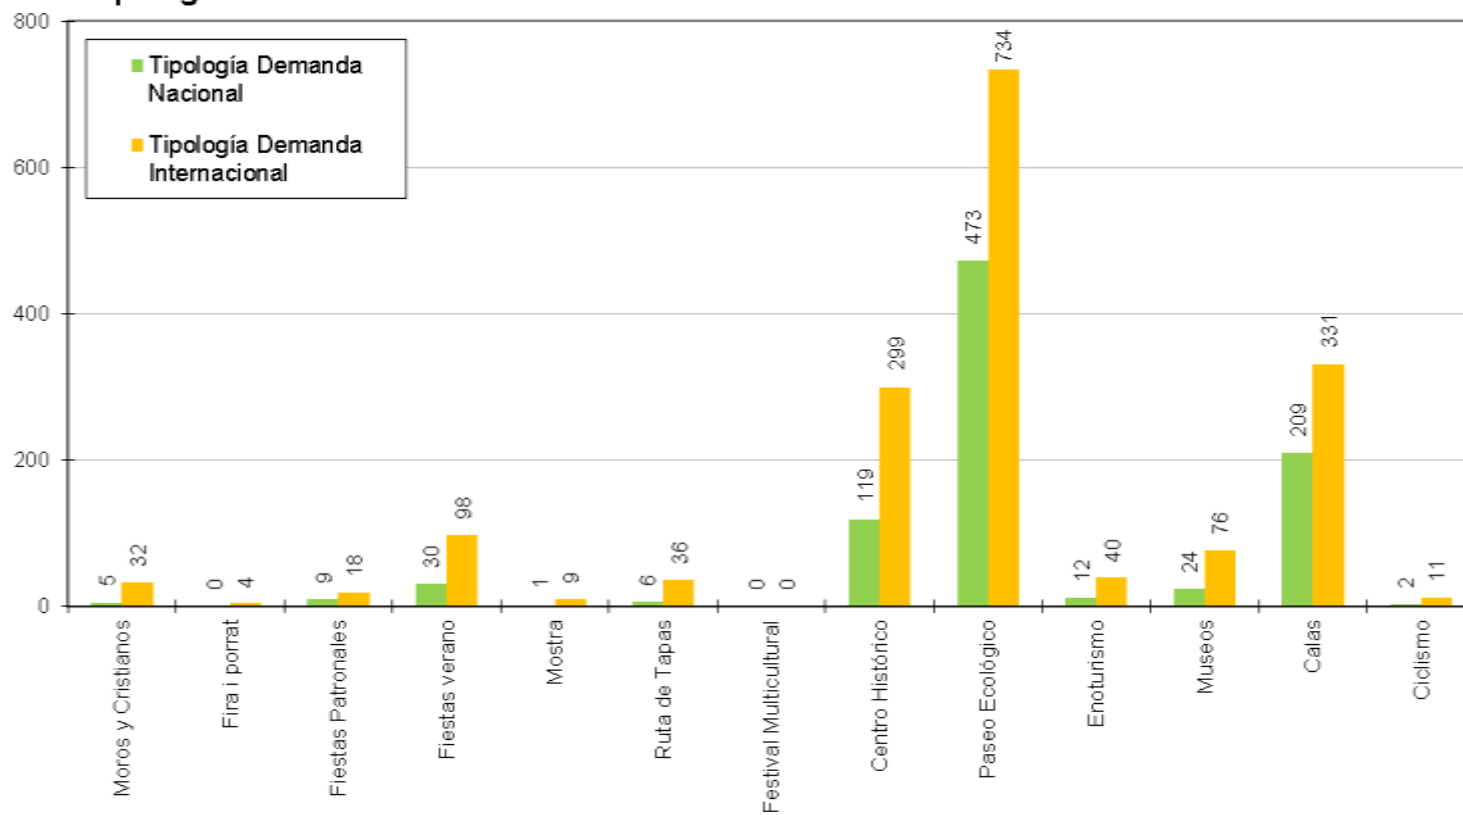

Datos de demanda turística (Procedencia de los Visitantes y Tipología de las Consultas)

Procedencia de los Visitantes Nacionales e Internacionales atendidos en la Oficina de Turismo de Benissa Playa 2017

Tipología de la Demanda Total Global atendida en la Oficina de Turismo de Benissa Playa 2017

Tipología de demanda de Información Local

CONCEJALÍA DE TURISMO

Nota: Los Gráficos “Procedencias Nacional” y “Procedencias Internacional” corresponden a la procedencia de los visitantes nacionales e internacionales que han realizado consultas en la Tourist Info Benissa Playa.
El gráfico “Demandas acumuladas por tipo de demanda” equivale a la cantidad y tipo de demandas solicitadas por los visitantes nacionales e internacionales.
El gráfico de “Tipología de demanda de Información Local” muestra el tipo de demanda local por los visitantes nacionales e internacionales.

Fuente: Elaboración propia a partir de la explotación de estadísticas