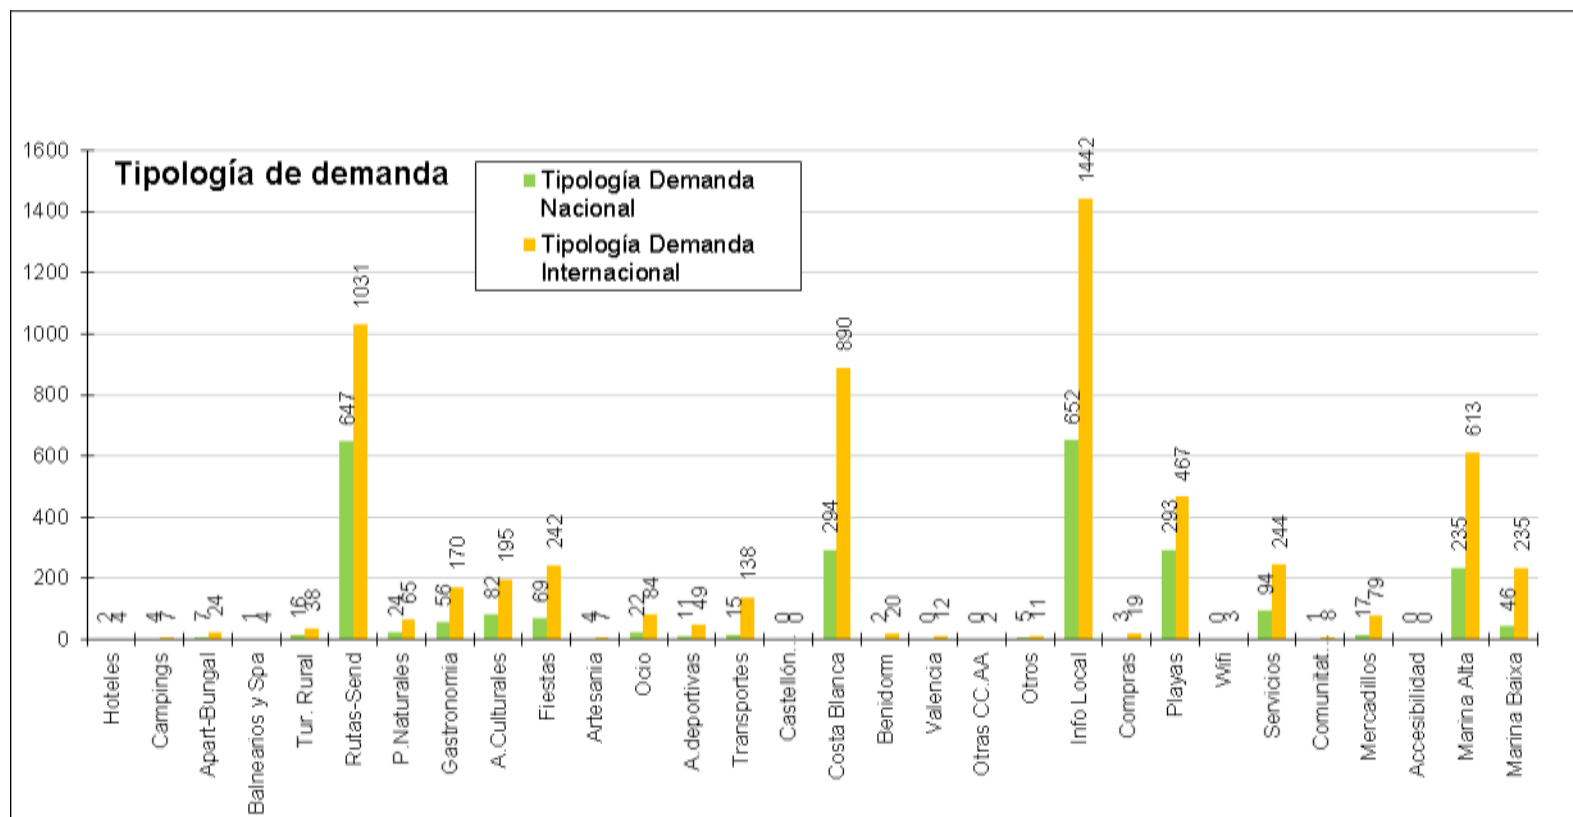

Datos de demanda turística (Procedencia de los Visitantes y Tipología de las Consultas)

Procedencia de los Visitantes Nacionales e Internacionales atendidos en la Oficina de Turismo de Benissa Playa 2017

Tipología de la Demanda Total Global atendida en la Oficina de Turismo de Benissa Playa 2017

Tipología de demanda de Información Local

CONCEJALÍA DE TURISMO

Nota: Los Gráficos “Procedencias Nacional” y “Procedencias Internacional” corresponden a la procedencia de los visitantes nacionales e internacionales que han realizado consultas en la Tourist Info Benissa Playa.
El gráfico “Demandas acumuladas por tipo de demanda” equivale a la cantidad y tipo de demandas solicitadas por los visitantes nacionales e internacionales.
El gráfico de “Tipología de demanda de Información Local” muestra el tipo de demanda local por los visitantes nacionales e internacionales.

Fuente: Elaboración propia a partir de la explotación de estadísticas