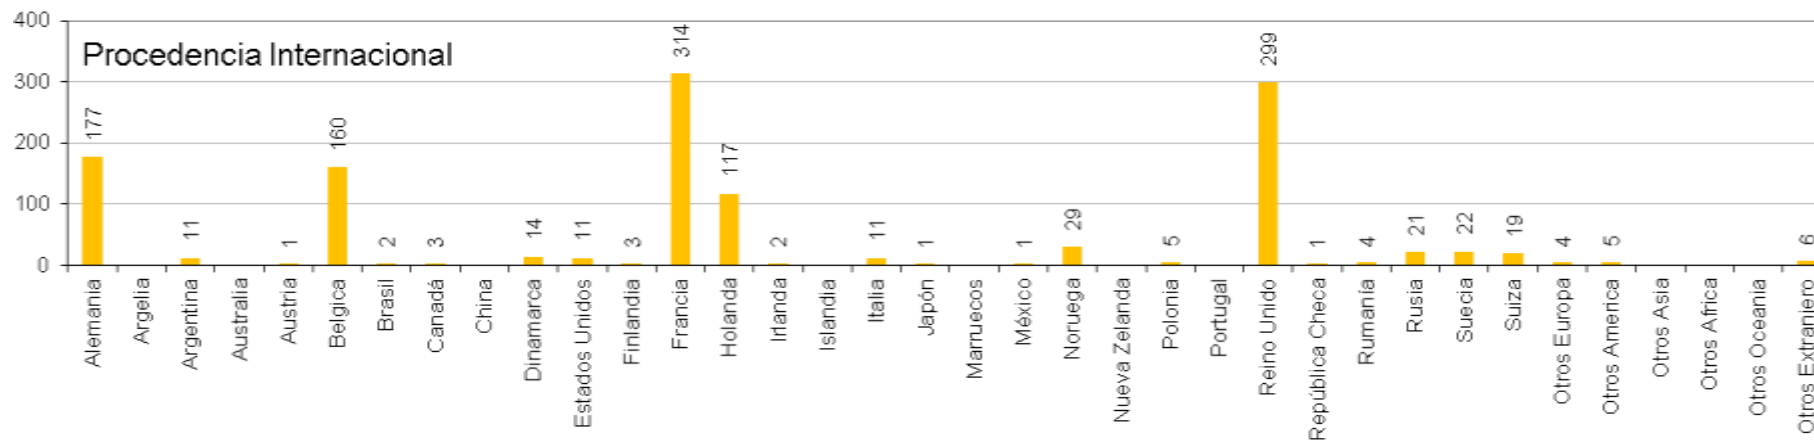

Datos de demanda turística (Procedencia de los Visitantes y Tipología de las Consultas)

Procedencia de los Visitantes Nacionales e Internacionales atendidos en la Oficina de Turismo de Benissa Playa 2017

Tipología de la Demanda Total Global atendida en la Oficina de Turismo de Benissa Playa 2017

Tipología de demanda de Información Local

CONCEJALÍA DE TURISMO

Nota: Los Gráficos “Procedencias Nacional” y “Procedencias Internacional” corresponden a la procedencia de los visitantes nacionales e internacionales que han realizado consultas en la Tourist Info Benissa Playa.
El gráfico “Demandas acumuladas por tipo de demanda” equivale a la cantidad y tipo de demandas solicitadas por los visitantes nacionales e internacionales.
El gráfico de “Tipología de demanda de Información Local” muestra el tipo de demanda local por los visitantes nacionales e internacionales.