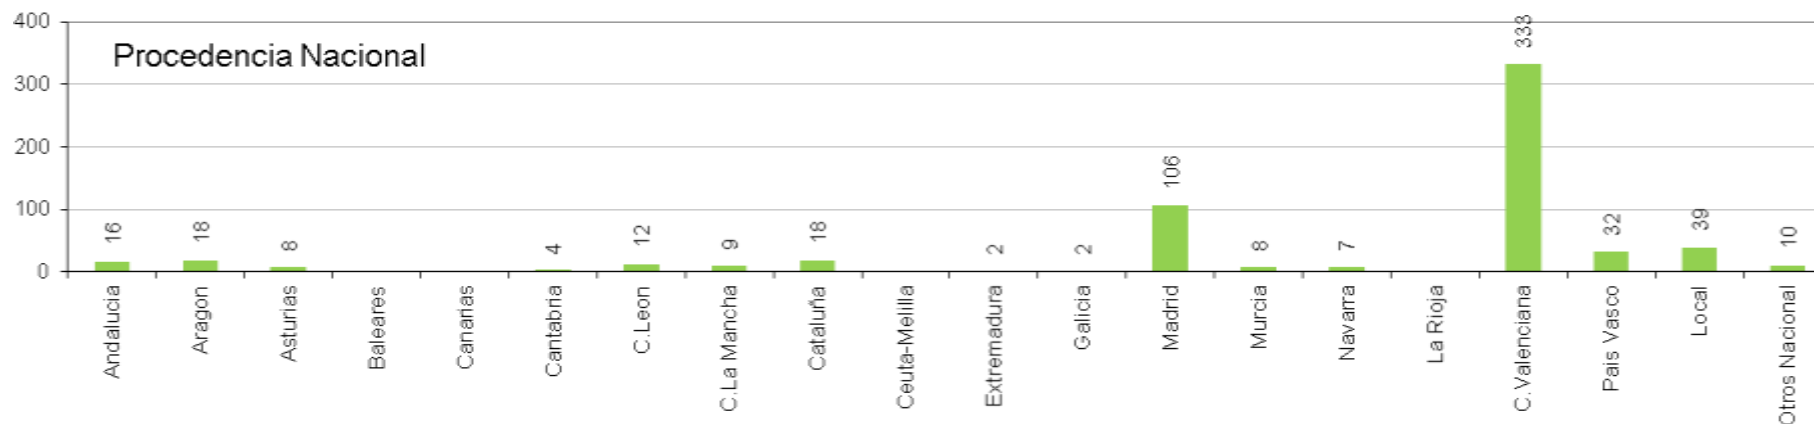

Datos de demanda turística (Procedencia de los Visitantes y Tipología de las Consultas)

Procedencia de los Visitantes Nacionales e Internacionales atendidos en la Oficina de Turismo de Benissa Playa 2017

Tipología de la Demanda Total Global atendida en la Oficina de Turismo de Benissa Playa 2017

Tipología de demanda de Información Local

CONCEJALÍA DE TURISMO

Nota: Los Gráficos “Procedencias Nacional” y “Procedencias Internacional” corresponden a la procedencia de los visitantes nacionales e internacionales que han realizado consultas en la Tourist Info Benissa Playa.
El gráfico “Demandas acumuladas por tipo de demanda” equivale a la cantidad y tipo de demandas solicitadas por los visitantes nacionales e internacionales.
El gráfico de “Tipología de demanda de Información Local” muestra el tipo de demanda local por los visitantes nacionales e internacionales.